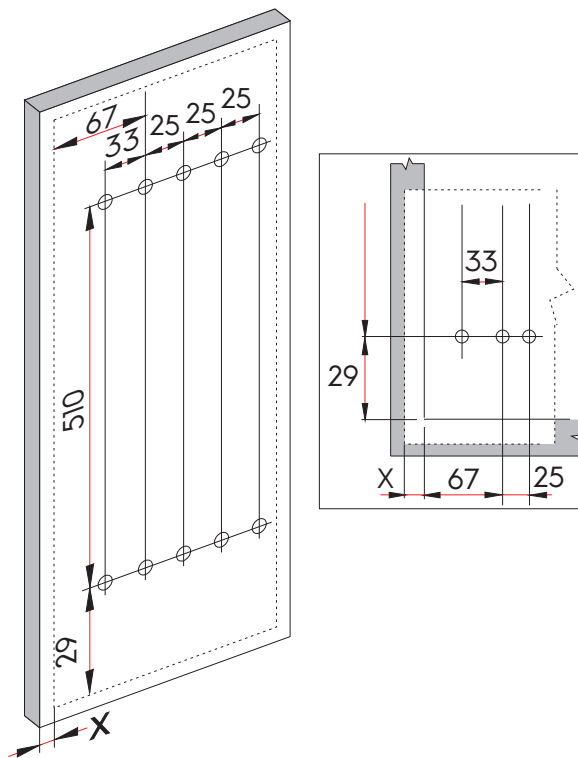

#### Part#

**W x H x D** 364 x 540 x 470mm (14 ⅝ x 21 ¼ x 18 ½")

041-FA140-GB

### Minimum Interior Cabinet Dimensions

W x H x D

### Flank Dimension

### Door Dimension