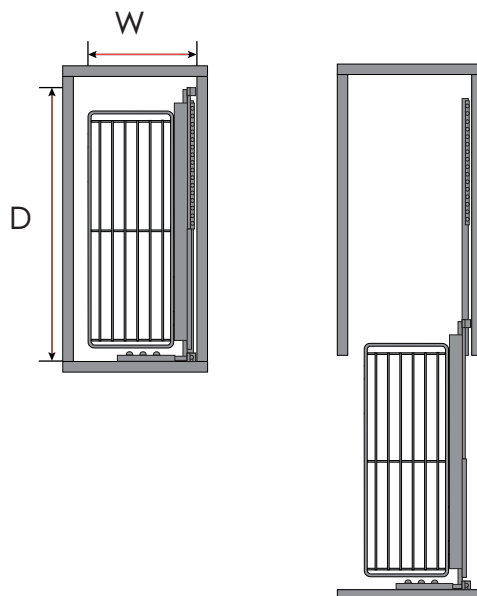

#### Part#

**W x H x D** 264 x 540 x 470mm (10 ⅜ x 18 ¼ x 20 ½")

041-FA130-GB

#### Part#

**W x H x D** 364 x 540 x 470mm (14 ⅝ x 21 ¼ x 18 ½")

041-FA140-GB

### Flank Dimension

### Door Dimension