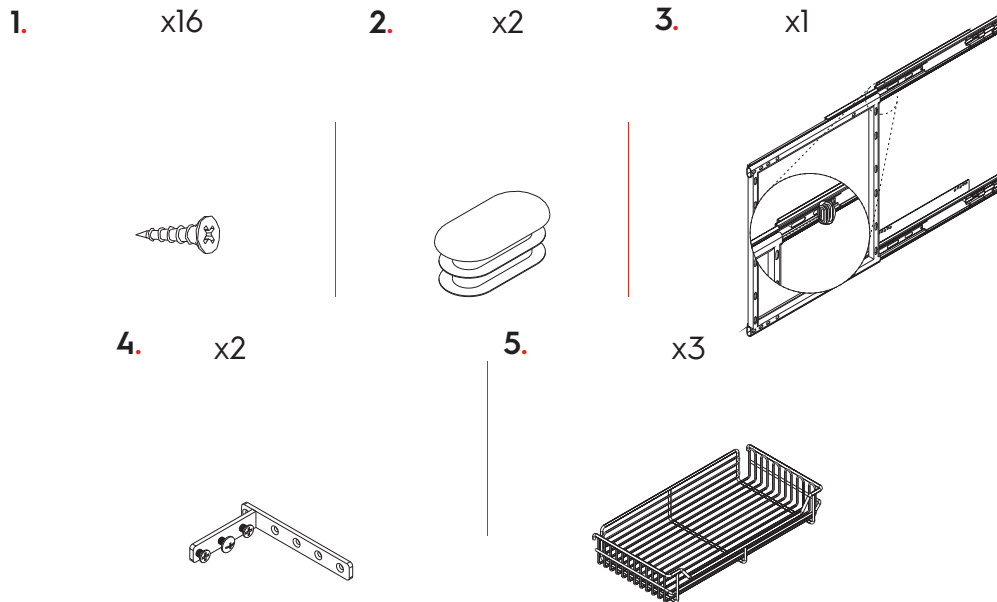

What's In The Box