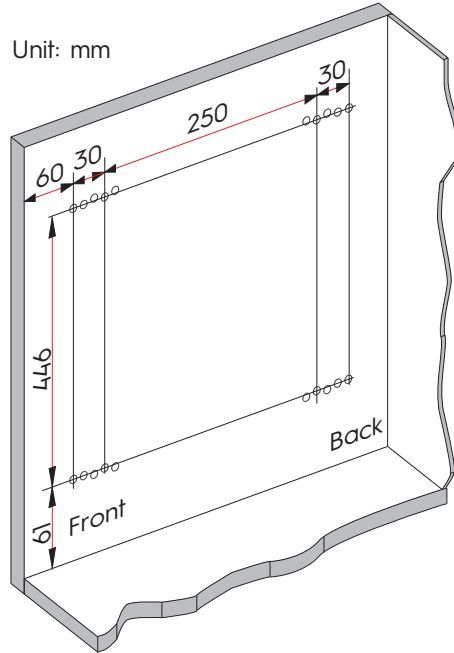

#### Part#

**W x H x D** 364 x 540 x 470mm (14 ⅝ x 21 ¼ x 18 ½")

041-FA140-GB

### Minimum Interior Cabinet Dimensions

W x H x D

### Flank Dimension

### Door Dimension