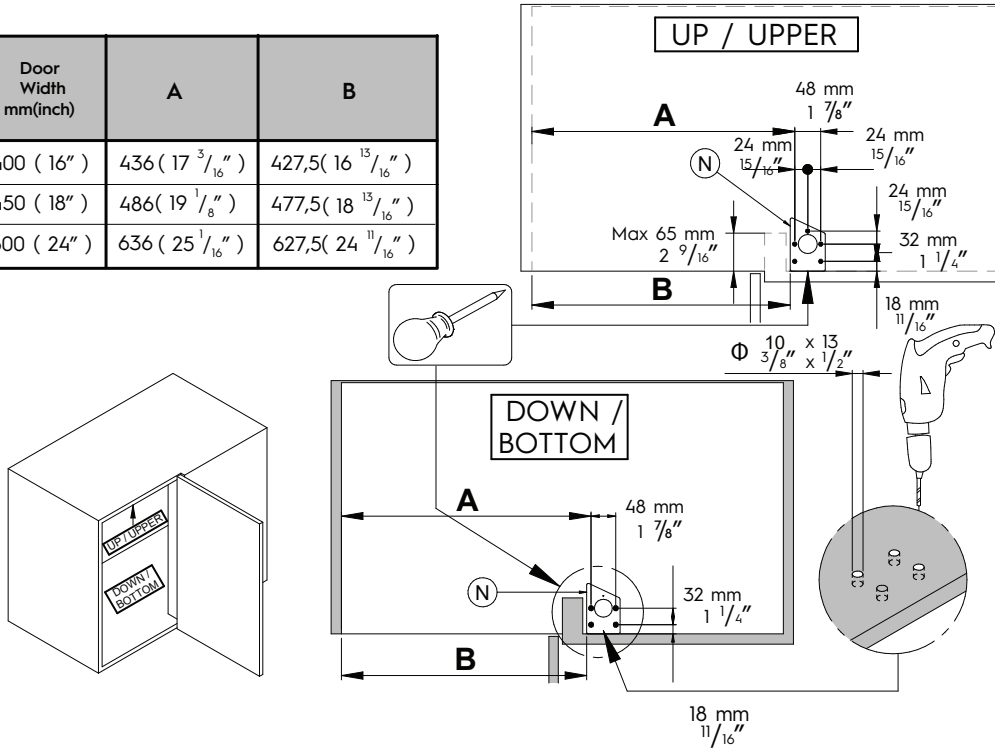

Left Open Version

Door Width mm(inch)	A	B
400 (16")	436 (17 ³ / ₁₆ ")	427,5 (16 ¹⁵ / ₁₆ ")
450 (18")	486 (19 ¹ / ₈ ")	477,5 (18 ¹⁵ / ₁₆ ")
600 (24")	636 (25 ¹ / ₁₆ ")	627,5 (24 ¹¹ / ₁₆ ")

Right Open Version

Door Width mm(inch)	A	B
400 (16")	436 (17 ³ / ₁₆ ")	427,5 (16 ¹⁵ / ₁₆ ")
450 (18")	486 (19 ¹ / ₈ ")	477,5 (18 ¹⁵ / ₁₆ ")
600 (24")	636 (25 ¹ / ₁₆ ")	627,5 (24 ¹¹ / ₁₆ ")