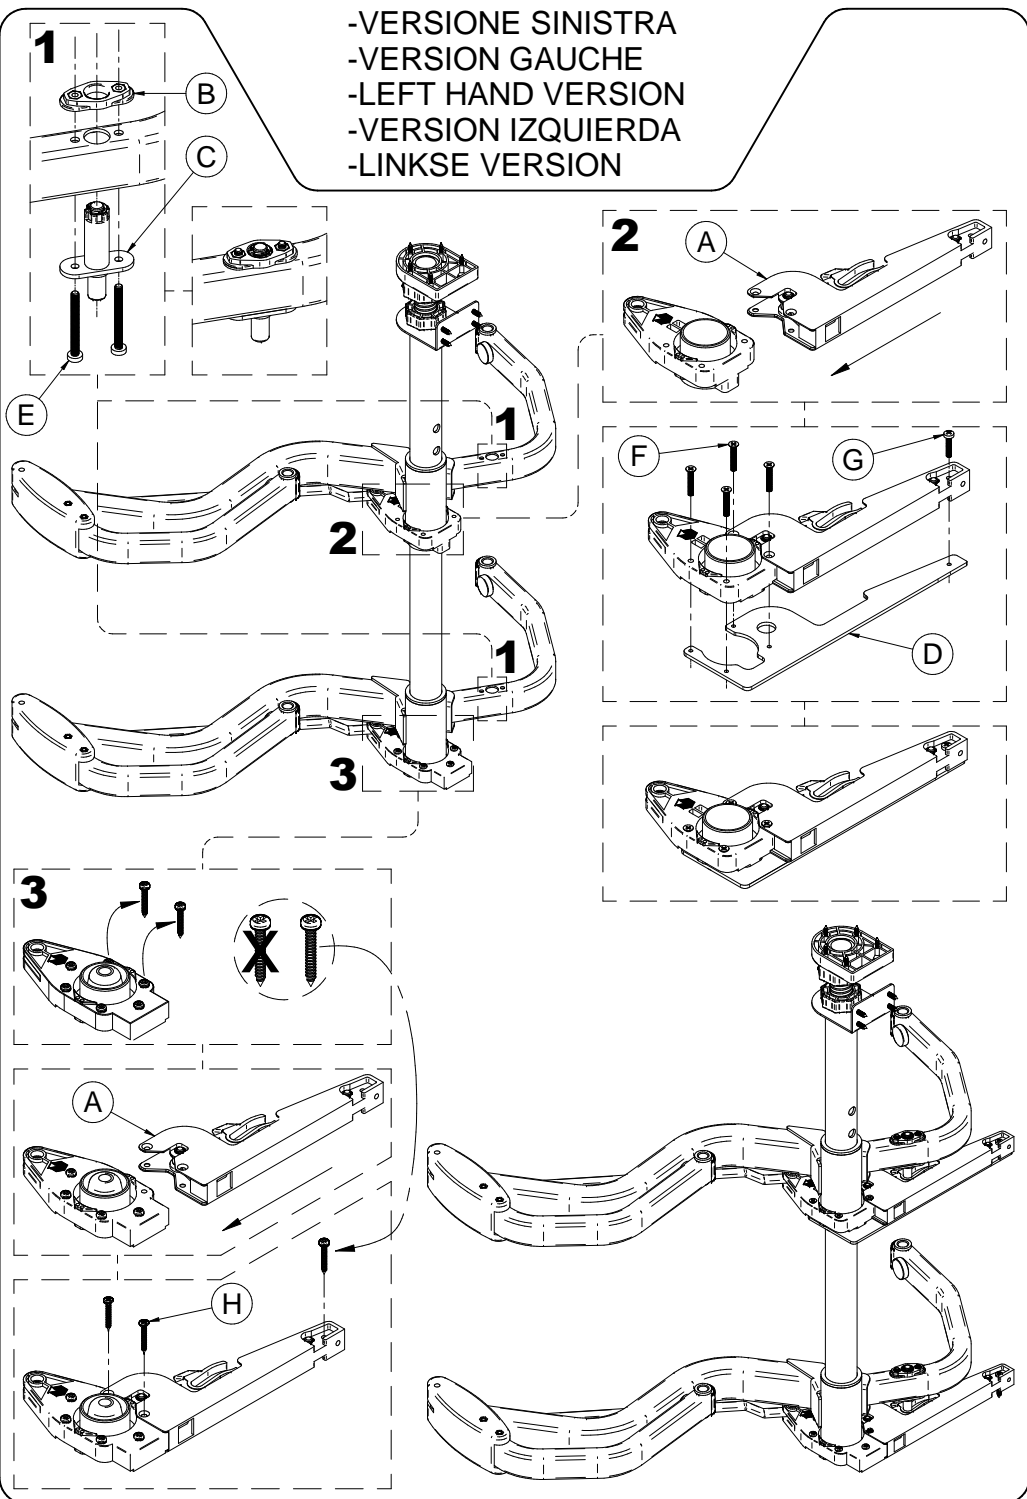

-VERSIONE SINISTRA
 -VERSION GAUCHE
 -LEFT HAND VERSION
 -VERSION IZQUIERDA
 -LINKSE VERSION

-VERSIONE DESTRA
 -RIGHT HAND VERSION
 -VERSION DROITE
 -RECHT VERSION
 -VERSION DERECHA

Istruzioni di montaggio

E

F

G

H

 A x 2	 B x 2	 C x 2	 D x 1	 M4 x 40 E x 4	 M4 x 25 F x 4	 M4 x 20 G x 1
 Ø4 x 30 H x 2						

-VERSIONE SINISTRA
 -VERSION GAUCHE
 -LEFT HAND VERSION
 -VERSION IZQUIERDA
 -LINKSE VERSION

-VERSIONE DESTRA
 -RIGHT HAND VERSION
 -VERSION DROITE
 -RECHT VERSION
 -VERSION DERECHA