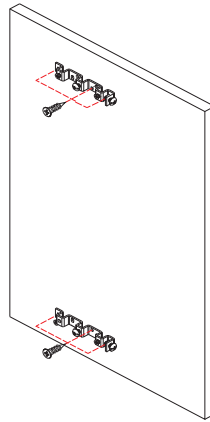

Description	Part#
<p style="text-align: center;"><b>W x H x D</b> 860 - 968 x 537 x 513mm (33 7/8 - 38 1/8 x 21 1/8 x 20 3/16")</p>	041-MH111B

### Open Angle Dimensions

### Door & Flank Dimensions

### Pre-mount Screws

Locking Side Frame

Locking Bottom Frame

Door Bracket Installation

Frame Installation

Frame Installation