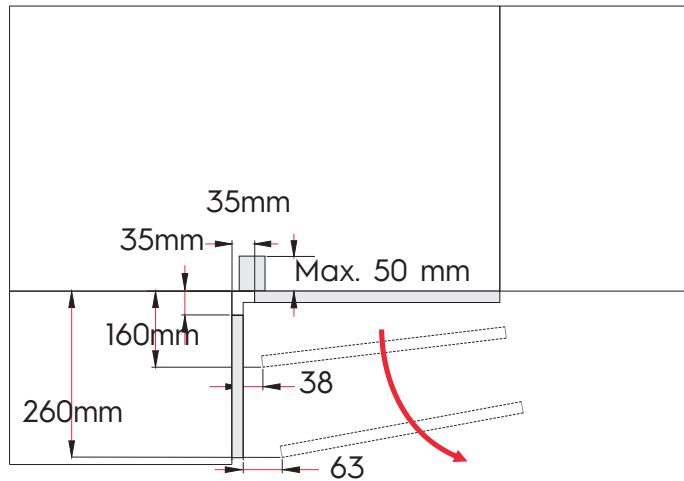

Description	Part#
<p style="text-align: center;"><b>W x H x D</b> 860 - 968 x 537 x 513mm (33 7/8 - 38 1/8 x 21 1/8 x 20 3/16")</p>	041-MH111B

### Minimum Interior Cabinet Dimensions

**W x H x D** 860 - 968 x 537 x 513mm (33 7/8 - 38 1/8 x 21 1/8 x 20 3/16")

### Open Angle Dimensions

### Door & Flank Dimensions