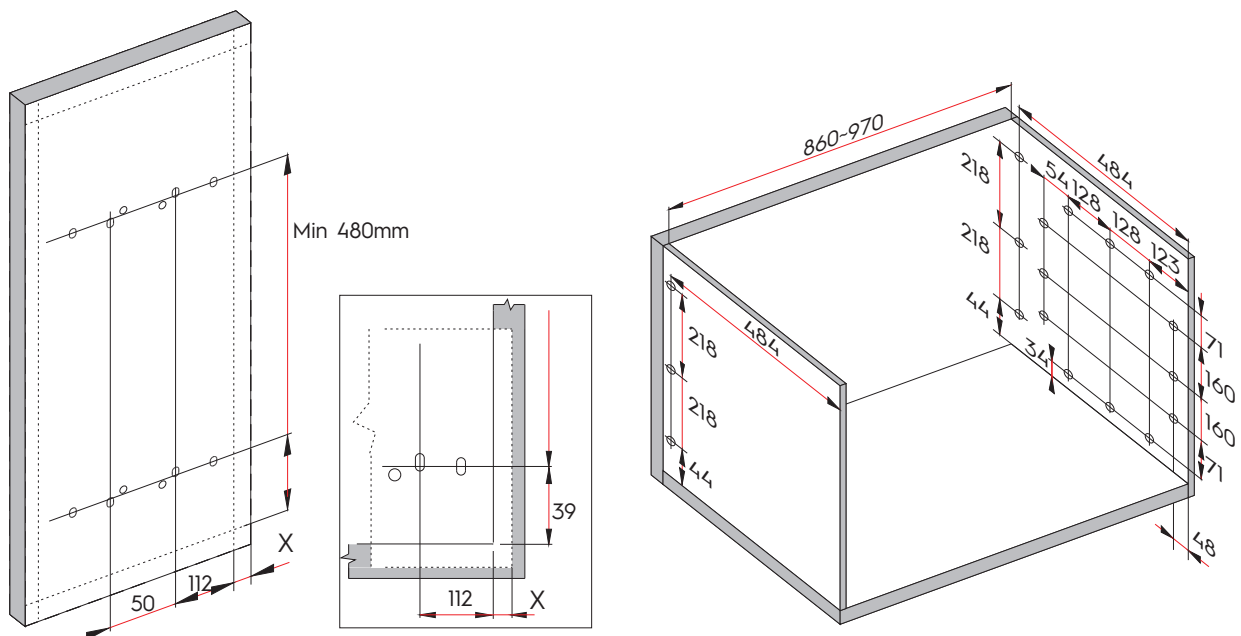

Description	Part#
<p style="text-align: center;"><b>W x H x D</b> 860 - 968 x 537 x 513mm (33 7/8 - 38 1/8 x 21 1/8 x 20 3/16")</p>	041-MH111B

### Minimum Interior Cabinet Dimensions

**W x H x D** 860 - 968 x 537 x 513mm (33 7/8 - 38 1/8 x 21 1/8 x 20 3/16")

### Open Angle Dimensions

### Door & Flank Dimensions