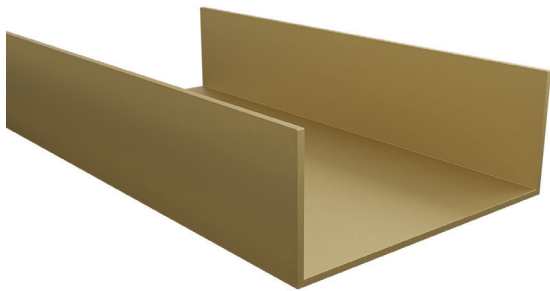

Aluminum Accent Divider Insert - 187

Anodized Silver: #04-AU-ACCENT-AN-187
Matte Black: #04-AU-ACCENT-MB-187
Gold: # 04-AU-ACCENT-AU79-187 (shown)
Silk White: # 04-AU-ACCENT-SW-187
Star Dust: # 04-AU-ACCENT-SD-187

W x D x H:

187mm x 100mm x 40mm (7 3/8" x 3 5/16" x 1 1/16")

Aluminum Tab Divider