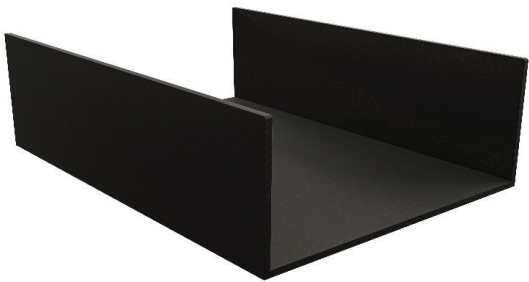

Aluminum Accent Divider Insert - 139

Anodized Silver: #04-AU-ACCENT-AN-139
Matte Black: #04-AU-ACCENT-MB-139 (shown)
Gold: # 04-AU-ACCENT-AU79-139
Silk White: # 04-AU-ACCENT-SW-139
Star Dust: # 04-AU-ACCENT-SD-139

W x D x H:

139mm x 100mm x 40mm (5 15/32" x 3 5/16" x 1 1/16")