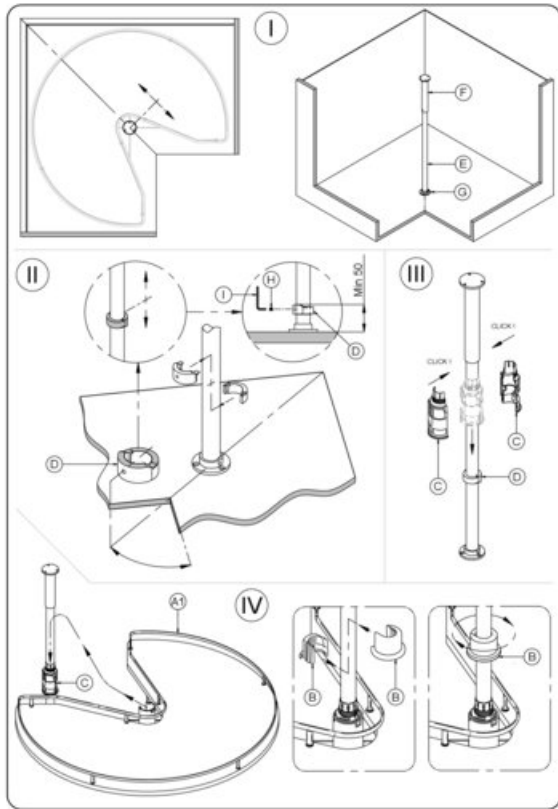

Lazy Susan Post 2-Part 1' Chrome

Part Number: 041-VSQT5002C

Lazy Susan Post Height Adjustable Two-Piece Chrome

The Post comes in 2 pieces and is height adjustable from 25-7/16" to 31-1/16" for easy installation.

Application Type -----	Adjustable Pole
Finish -----	Chrome
Frame Finish -----	Chrome
Interior Height Required -----	645 - 790 mm (25 7/16 - 31-1/16 in)

Technical Documents

	<small>Portata massima per centro Maximum load per bracket Charge max pour passer Maximale belastingen per koch Carga maxima per centro</small>	 660 9 Kg  760 11 Kg  734 13 Kg  834 16 Kg	Istruzioni di montaggio Assembling instructions Notice de montage Montageanleitung Manual de montaje	
			KCM660..TFBOM KCM760..TFBOM CG734..FBM2OM CG834..FBM2OM	
	 20 min	 1		
	<p>PRIMA DI COMINCIARE, VEDERE I CONSIGLI DI MONTAGGIO</p> <p>BEFORE STARTING, REFER TO THE ASSEMBLING ADVICE IN ANNEX.</p> <p>AVANT DE COMMENCER SE REPORTER AUX CONSEILS DE MONTAGE EN ANNEXE.</p> <p>VOR DIE MONTAGE, BITTE BEIHEGENDE ANWEISUNGEN FOLGEN.</p> <p>ANTES DE EMPREZAR CONSULTAR LOS CONSEJOS PARA EL MONTAJE.</p>			
				
 A x 2  A1 x 2  B x 2  C x 2  D x 2  E x 1  F x 1  G x 1  H x 5  I x 2  L x 1  M x 2				
17/12/2012 cod. 4004115200 1/4				