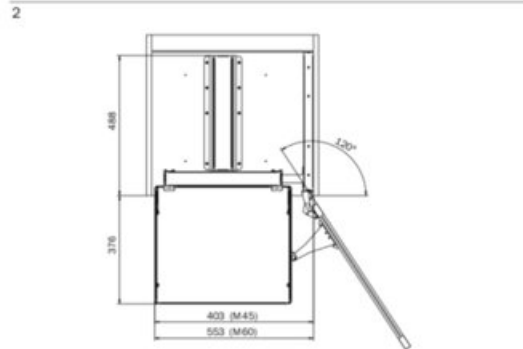

Maxi Pantry Frame and Slide

Description	Finish	Part#
W x H x D 414 x 1570-1920 x 488mm (16 1/4 x 61 1/4 - 75 1/2 x 19 1/4")	Anthracite Grey	041-VGM1945-AG
W x H x D 414 x 1570-1920 x 488mm (16 1/4 x 61 1/4 - 75 1/2 x 19 1/4")	Grey	041-VGM1945-G
W x H x D 414 x 1920-2181 x 488mm (21 1/4 x 75 1/4 - 85 1/2 x 19 1/4")	Anthracite Grey	041-VGM1960-AG
W x H x D 414 x 1920-2181 x 488mm (21 1/4 x 75 1/4 - 85 1/2 x 19 1/4")	Grey	041-VGM1960-G

Maxi Pantry Baskets, set of 5

Description	Finish	Part#
W x H x D 320 x 158 x 410mm (12 1/4 x 6 1/4 x 16 1/4")	Anthracite Grey	041-VGML450-AG
W x H x D 320 x 158 x 410mm (12 1/4 x 6 1/4 x 16 1/4")	White & Chrome	041-VGML450-WHC
W x H x D 470 x 158 x 410mm (18 1/2 x 6 1/4 x 16 1/4")	Anthracite Grey	041-VGML600-AG
W x H x D 470 x 158 x 410mm (18 1/2 x 6 1/4 x 16 1/4")	White & Chrome	041-VGML600-WHC

800.840.1228 / MARATHONHARDWARE.COM

View this product online at <https://marathonhardware.com/pd/041-VGM1960-AG>

Technical Documents

Maxi-Pantry

- 1. Overall dimensions
- 2. Maxi-Pantry:
Opening door to 120°

- 3. Lateral tilt adjustment

View this product online at <https://marathonhardware.com/pd/041-VGM1960-AG>

Technical Documents

Istruzioni di montaggio Assembling instructions Notice de montage Montageanleitung Manual de montaje		Portata massima: Maximum load: Charge maxi: Maximale belastbarkeit: Carga maxima:	75 Kg						
45 	60 	CEM45S/17.. CEM60S/17..							
30 min.		1							
60 		PRIMA DI COMINCIARE, VEDERE I CONSIGLI DI MONTAGGIO BEFORE STARTING, REFER TO THE ASSEMBLING ADVICE IN ANNEX AVANT DE COMMENCER, SE REPORTER AUX CONSEILS DE MONTAGE EN ANNEXE VOR DIE MONTAGE, BITTE BEILIEGENDE ANWEISUNGEN FOLGEN ANTES DE EMPEZAR CONSULTE LOS CONSEJOS PARA EL MONTAJE							
 A x 1	 B x 1	 C x 1	 D x 2	 E x 1	 F x 1	 G x 1	 H x 2	 I x 1	 L x 1
 M x 1	 N x 1	 O x 4	 Q x 4	 R x 2	 S x 2	 T x 3	 U x 6	 V x 27	