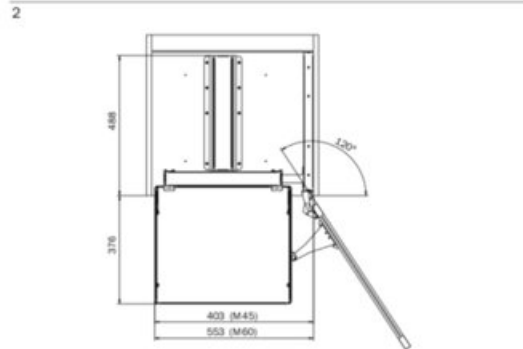

Maxi Pantry Frame and Slide

Description	Finish	Part#
W x H x D 414 x 1570-1920 x 488mm (16 1/4 x 61 1/4 - 75 1/4 x 19 1/4")	Anthracite Grey	041-VGM1945-AG
W x H x D 414 x 1570-1920 x 488mm (16 1/4 x 61 1/4 - 75 1/4 x 19 1/4")	Grey	041-VGM1945-G
W x H x D 414 x 1920-2181 x 488mm (21 1/4 x 75 1/4 - 85 1/4 x 19 1/4")	Anthracite Grey	041-VGM1960-AG
W x H x D 414 x 1920-2181 x 488mm (21 1/4 x 75 1/4 - 85 1/4 x 19 1/4")	Grey	041-VGM1960-G

Maxi Pantry Baskets, set of 5

Description	Finish	Part#
W x H x D 320 x 158 x 410mm (12 1/4 x 6 1/4 x 16 1/4")	Anthracite Grey	041-VGML450-AG
W x H x D 320 x 158 x 410mm (12 1/4 x 6 1/4 x 16 1/4")	White & Chrome	041-VGML450-WHC
W x H x D 470 x 158 x 410mm (18 1/2 x 6 1/4 x 16 1/4")	Anthracite Grey	041-VGML600-AG
W x H x D 470 x 158 x 410mm (18 1/2 x 6 1/4 x 16 1/4")	White & Chrome	041-VGML600-WHC

800.840.1228 / MARATHONHARDWARE.COM

View this product online at <https://marathonhardware.com/pd/041-VGM1960-AG>

Technical Documents

Maxi-Pantry

- 1. Overall dimensions
- 2. Maxi-Pantry:
Opening door to 120°

- 3. Lateral tilt adjustment

View this product online at <https://marathonhardware.com/pd/041-VGM1960-AG>

Technical Documents

Istruzioni di montaggio Assembling instructions Notice de montage Montageanleitung Manual de montaje		Portata massima: Maximum load: Charge maxi: Maximale belastbarkeit: Carga maxima:	75 Kg						
45 	60 	CEM45S/17.. CEM60S/17..							
30 min.		1							
60 		PRIMA DI COMINCIARE, VEDERE I CONSIGLI DI MONTAGGIO BEFORE STARTING, REFER TO THE ASSEMBLING ADVICE IN ANNEX AVANT DE COMMENCER, SE REPORTER AUX CONSEILS DE MONTAGE EN ANNEXE VOR DIE MONTAGE, BITTE BEILIEGENDE ANWEISUNGEN FOLGEN ANTES DE EMPEZAR CONSULTE LOS CONSEJOS PARA EL MONTAJE							
A x 1	B x 1	C x 1	D x 2	E x 1	F x 1	G x 1	H x 2	I x 1	L x 1
M x 1	N x 1	O x 4	Q x 4	R x 2	S x 2	T x 3	U x 6	V x 27	