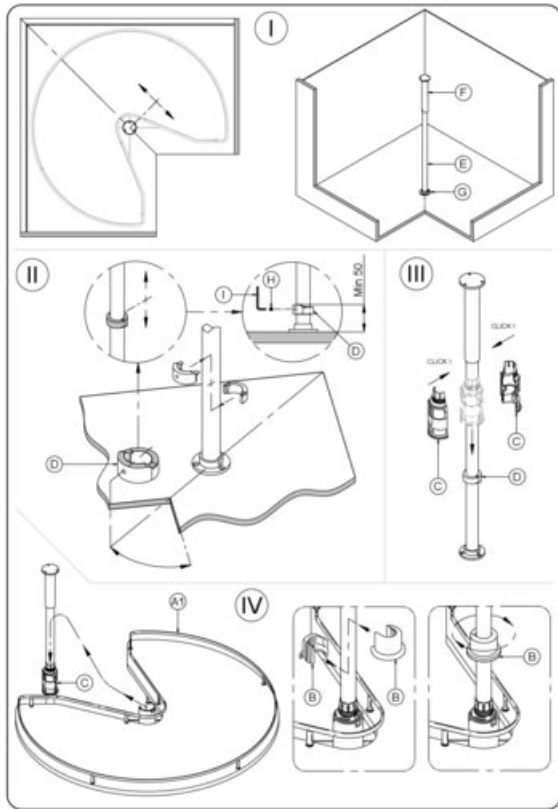

Technical Documents

		660	9 Kg	Istruzioni di montaggio Assembling instructions Notice de montage Montageanleitung Manual de montaje			
		760	11 Kg				
		734	13 Kg				
		834	16 Kg				
		KCM660..TFBOM KCM760..TFBOM CG734..FBM2OM CG834..FBM2OM					
		20 min 1					
				PRIMA DI COMINCIARE, VEDERE I CONSIGLI DI MONTAGGIO BEFORE STARTING, REFER TO THE ASSEMBLING ADVICE IN ANNEX. AVANT DE COMMENCER SE REPORTER AUX CONSEILS DE MONTAGE EN ANNEXE. VOR DIE MONTAGE, BITTE BEACHTEN DIE ANWEISUNGEN FOLGEN. ANTES DE EMPEZAR CONSULTAR LOS CONSEJOS PARA EL MONTAJE.			
A x 2	A1 x 2	B x 2	C x 2	D x 2	E x 1	F x 1	G x 1
H x 5	I x 2	L x 1	M x 2				

17/12/2012 cod. 4004115200 1/4

View this product online at <https://marathonhardware.com/pd/041-VGLQ734-VCH>