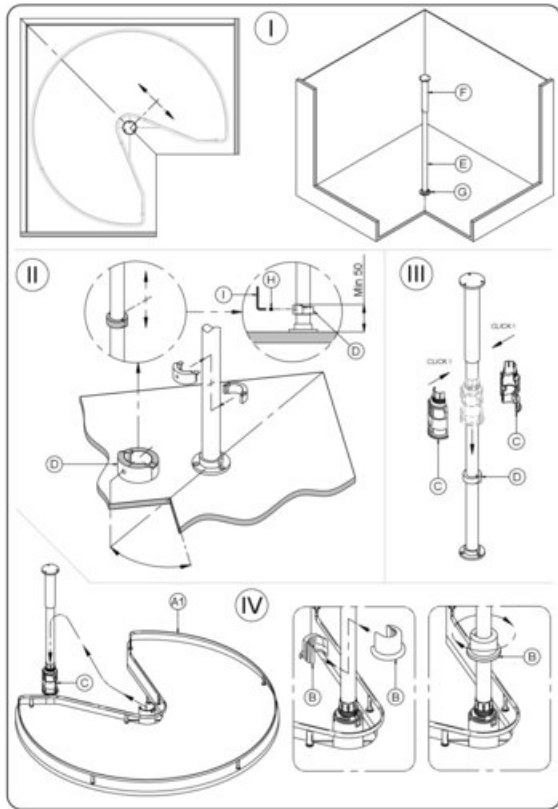

Technical Documents

	Portata massima per centro Maximum load per bracket Charge max pour passer Maximala belastbarkeit pro Loch Carga maxima per centro	660 760 734 834	9 Kg 11 Kg 13 Kg 16 Kg	Istruzioni di montaggio Assembling instructions Notice de montage Montageanleitung Manual de montaje	
		KCM660..TFBOM KCM760..TFBOM CG734..FBM2OM CG834..FBM2OM			
	20 min	1			
					PRIMA DI COMINCIARE, VEDERE I CONSIGLI DI MONTAGGIO BEFORE STARTING, REFER TO THE ASSEMBLING ADVICE IN ANNEX. AVANT DE COMMENCER SE REPORTER AUX CONSEILS DE MONTAGE EN ANNEXE. VOR DIE MONTAGE, BITTE BEIHEGENDE ANWEISUNGEN FOLGEN. ANTES DE EMPREZAR CONSULTAR LOS CONSEJOS PARA EL MONTAJE.
A x 2 A1 x 2 B x 2 C x 2 D x 2 E x 1 F x 1 G x 1 H x 5 I x 2 L x 1 M x 2	H x 5 I x 2 L x 1 M x 2				
17/12/2012 cod. 4004115200				1/4	

View this product online at <https://marathonhardware.com/pd/041-VGLQ734-AG>