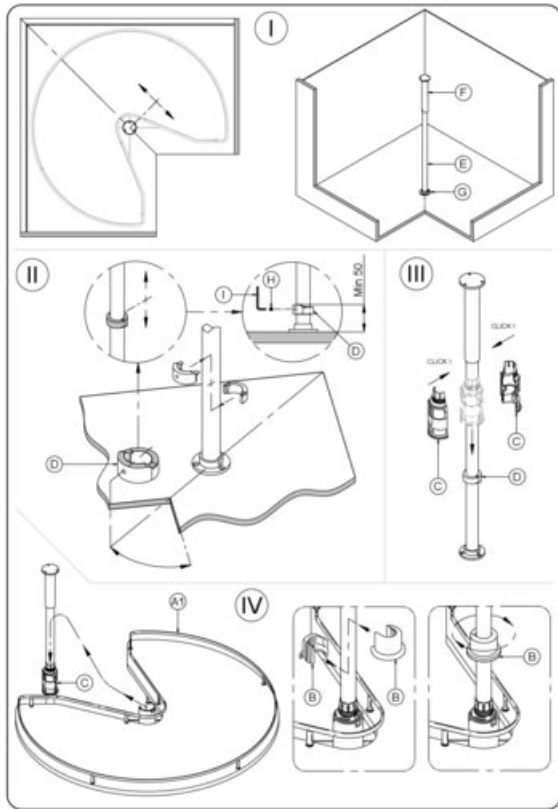

Technical Documents

	Portata massima per centro Maximum load per handle Charge max pour passer Maximala befoerbarhet per klich Carga maxima per centro	660 9 Kg 760 11 Kg 734 13 Kg 834 16 Kg	Istruzioni di montaggio Assembling instructions Notice de montage Montageanleitung Manual de montaje	
		KCM660..TFBOM KCM760..TFBOM CG734..FBM2OM CG834..FBM2OM		
	20 min 1			
	PRIMA DI COMINCIARE, VEDERE I CONSIGLI DI MONTAGGIO BEFORE STARTING, REFER TO THE ASSEMBLING ADVICE IN ANNEX. AVANT DE COMMENCER SE REPORTER AUX CONSEILS DE MONTAGE EN ANNEXE. VOR DIE MONTAGE, BITTE BEACHTENDE ANWEISUNGEN FOLGEN. ANTES DE EMPEZAR CONSULTAR LOS CONSEJOS PARA EL MONTAJE.			
A x 2 A1 x 2 B x 2 C x 2 D x 2 E x 1 F x 1 G x 1 H x 5 I x 2 L x 1 M x 2				
17/12/2012 cod. 4004115200 1/4				

View this product online at <https://marathonhardware.com/pd/041-VGLQ834-VCH>