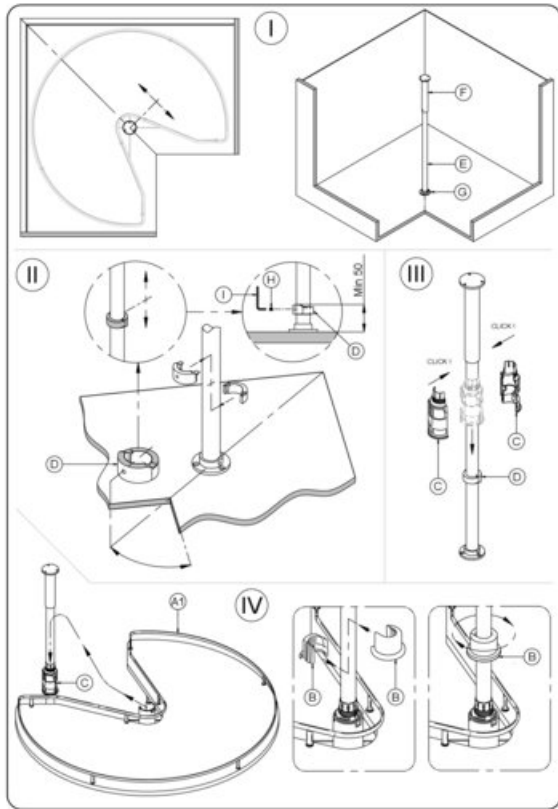

Lazy Susan Post 2-Part 1' Chrome

Part Number: 041-VSQT5002C

Lazy Susan Post Height Adjustable Two-Piece Chrome

The Post comes in 2 pieces and is height adjustable from 25-7/16" to 31-1/16" for easy installation.

Application Type	Adjustable Pole
Finish	Chrome
Frame Finish	Chrome
Interior Height Required	645 - 790 mm (25 7/16 - 31-1/16 in)

Technical Documents

	Portata massima per centro Maximum load per bracket Charge max pour passer Maximala belastbarkeit pro Loch Carga máxima por centro	 660  760  734  834	9 Kg 11 Kg 13 Kg 16 Kg	Istruzioni di montaggio Assembling instructions Notice de montage Montageanleitung Manual de montaje			
	 	KCM660..TFBOM KCM760..TFBOM CG734..FBM2OM CG834..FBM2OM					
	 20 min	 1					
	<p>PRIMA DI COMINCIARE, VEDERE I CONSIGLI DI MONTAGGIO</p> <p>BEFORE STARTING, REFER TO THE ASSEMBLING ADVICE IN ANNEX.</p> <p>AVANT DE COMMENCER SE REPORTER AUX CONSEILS DE MONTAGE EN ANNEXE.</p> <p>VOR DIE MONTAGE, BITTE BEACHTENDE ANWEISUNGEN FOLGEN.</p> <p>ANTES DE EMPEZAR CONSULTAR LOS CONSEJOS PARA EL MONTAJE.</p>						
							
 A x 2	 A1 x 2	 B x 2	 C x 2	 D x 2	 E x 1	 F x 1	 G x 1
 H x 5	 I x 2	 L x 1	 M x 2				
17/12/2012 cod. 4004115200				1/4			