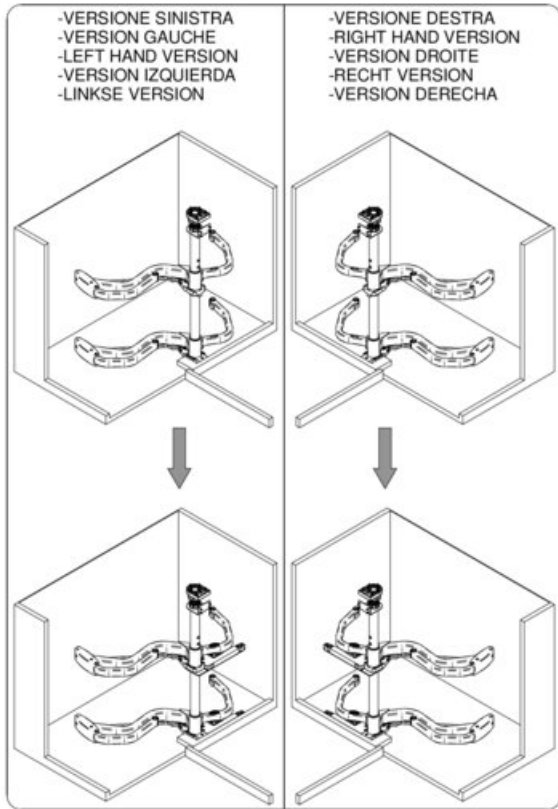

Soft-Close Damper for Flymoon 3

Part Number: 041-VF3M-SC

Optional soft-close add-on which is universal for both left and right openings.

Important Information

Only compatible with the Vibo Flymoon 3 Arm Mechanism. Not backwards compatible to older generations of Flymoons.

Technical Documents

<p>Istruzioni di montaggio Assembling instructions Notice de montage Montageanleitung Manual de montaje</p>	<p>Pertata massima: Maximum load: Charge maxi: Maximale belastbarkeit: Carga maxima:</p> <p>/</p>
<p>10 min</p>	<p>1</p>
<p>A x 2 B x 2 C x 2 D x 1 E x 4 F x 4 G x 1</p> <p>H x 2</p>	<p>PRIMA DI COMINCIARE, VEDERE I CONSIGLI DI MONTAGGIO</p> <p>BEFORE STARTING, REFER TO THE ASSEMBLING ADVICE IN ANNEX</p> <p>AVANT DE COMMENCER SE REPORTER AUX CONSEILS DE MONTAGE EN ANNEXE</p> <p>VOR DIE MONTAGE, BITTE BEZUGNENDE ANWEISUNGEN FOLGEN</p> <p>ANTES DE EMPEZAR CONSULTE LOS CONSEJOS PARA EL MONTAJE.</p>
<p>16/11/2017 cod. 4004119300</p>	<p>1/4</p>