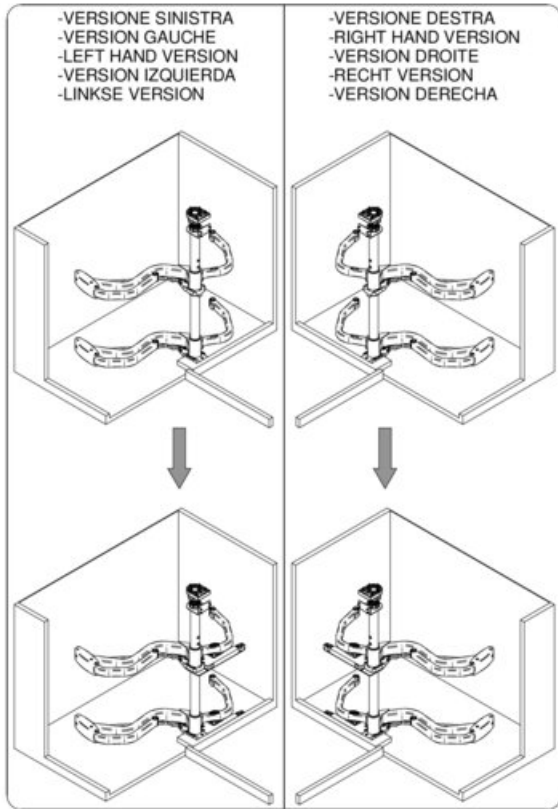

Soft-Close Damper for Flymoon 3

Part Number: 041-VF3M-SC

Optional soft-close add-on which is universal for both left and right openings.

Important Information

Only compatible with the Vibo Flymoon 3 Arm Mechanism. Not backwards compatible to older generations of Flymoons.

Technical Documents

<p>Istruzioni di montaggio Assembling instructions Notice de montage Montageanleitung Manual de montaje</p>	<p>Potenza massima: Maximum load: Charge maxi: Maximale belastbarkeit: Carga maxima:</p> <p style="text-align: center;">/</p>
<p>10 min 1</p>	
	<p>PRIMA DI COMINCIARE, VEDERE I CONSIGLI DI MONTAGGIO</p> <p>BEFORE STARTING, REFER TO THE ASSEMBLING ADVICE IN ANNEX</p> <p>AVANT DE COMMENCER SE REPORTER AUX CONSEILS DE MONTAGE EN ANNEXE</p> <p>VOR DIE MONTAGE, BITTE BEILIEGENDE ANWEISUNGEN FOLGEN</p> <p>ANTES DE EMPEZAR CONSULTE LOS CONSEJOS PARA EL MONTAJE.</p>
<p>A x 2 B x 2 C x 2 D x 1 E x 4 F x 4 G x 1 H x 2</p>	<p>A x 2 B x 2 C x 2 D x 1 E x 4 F x 4 G x 1 H x 2</p>