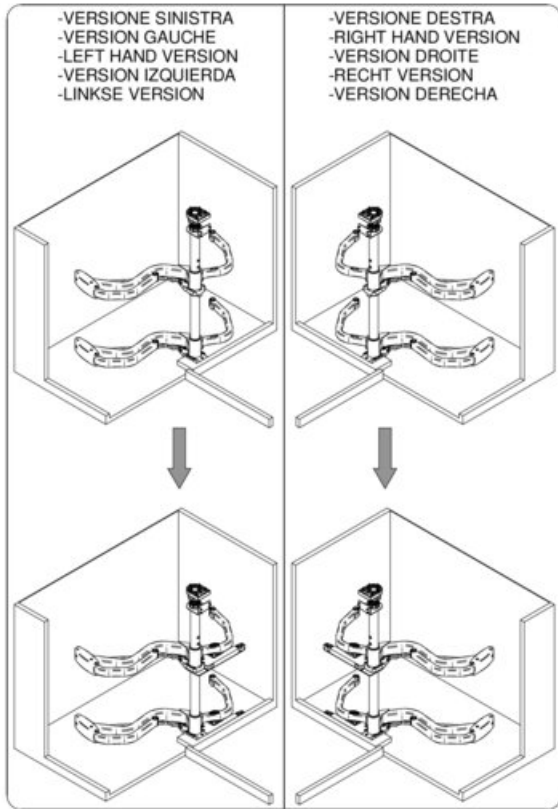

Soft-Close Damper for Flymoon 3

Part Number: 041-VF3M-SC

Optional soft-close add-on which is universal for both left and right openings.

Important Information

Only compatible with the Vibo Flymoon 3 Arm Mechanism. Not backwards compatible to older generations of Flymoons.

Technical Documents

<p>Istruzioni di montaggio Assembling instructions Notice de montage Montageanleitung Manual de montaje</p>	<p>Potenza massima: Maximum load: Charge maxi: Maximale belastbarkeit: Carga maxima:</p> <p>/</p>
<p>10 min</p>	<p>1</p>
<p>A x 2 B x 2 C x 2 D x 1 E x 4 F x 4 G x 1</p>	<p>PRIMA DI COMINCIARE, VEDERE I CONSIGLI DI MONTAGGIO</p> <p>BEFORE STARTING, REFER TO THE ASSEMBLING ADVICE IN ANNEX</p> <p>AVANT DE COMMENCER,SE REPORTER AUX CONSEILS DE MONTAGE EN ANNEXE</p> <p>VOR DIE MONTAGE, BITTE BEZUGNENDE ANWEISUNGEN FOLGEN</p> <p>ANTES DE EMPEZAR CONSULTA LOS CONSEJOS PARA EL MONTAJE.</p>
<p>A x 2 B x 2 C x 2 D x 1 E x 4 F x 4 G x 1</p> <p>H x 2</p>	<p>14</p>