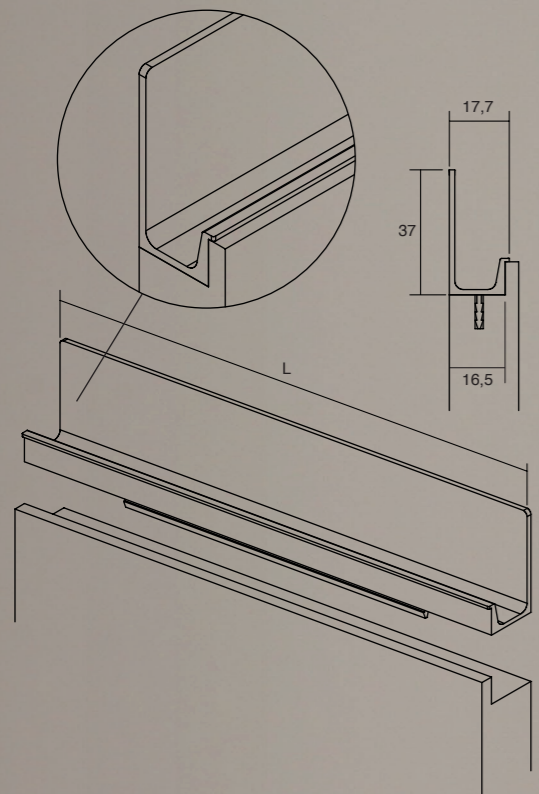

24	M1	M2 NEW!	L	☐
Stain. steel look Inox look	Matt White Blanco mate	Matt Black Negro mate		
0163147L24	0163147LM1	0163147LM2	147	15
0163197L24	0163197LM1	0163197LM2	197	15
0163247L24	0163247LM1	0163247LM2	247	15
0163297L24	0163297LM1	0163297LM2	297	15
0163347L24	0163347LM1	0163347LM2	347	15
0163397L24	0163397LM1	0163397LM2	397	15
0163447L24	0163447LM1	0163447LM2	447	10
0163497L24	0163497LM1	0163497LM2	497	10
0163597L24	0163597LM1	0163597LM2	597	10
0163697L24	0163697LM1	0163697LM2	697	10
0163797L24	0163797LM1	0163797LM2	797	10
0163897L24	0163897LM1	0163897LM2	897	5
0163997L24	0163997LM1	0163997LM2	997	5
01631197L24	01631197LM1	01631197LM2	1197	5

JEY2 0163
(above/arriba)

Design: Viefte® Team

24	M1	M2 NEW!	L	☐
Stain. steel look Inox look	Matt White Blanco mate	Matt Black Negro mate		
0127147L24	0127147LM1	0127147LM2	147	15
0127197L24	0127197LM1	0127197LM2	197	15
0127247L24	0127247LM1	0127247LM2	247	15
0127297L24	0127297LM1	0127297LM2	297	15
0127347L24	0127347LM1	0127347LM2	347	15
0127397L24	0127397LM1	0127397LM2	397	15
0127447L24	0127447LM1	0127447LM2	447	10
0127497L24	0127497LM1	0127497LM2	497	10
0127597L24	0127597LM1	0127597LM2	597	10
0127697L24	0127697LM1	0127697LM2	697	10
0127797L24	0127797LM1	0127797LM2	797	10
0127897L24	0127897LM1	0127897LM2	897	5
0127997L24	0127997LM1	0127997LM2	997	5
01271197L24	01271197LM1	01271197LM2	1197	5