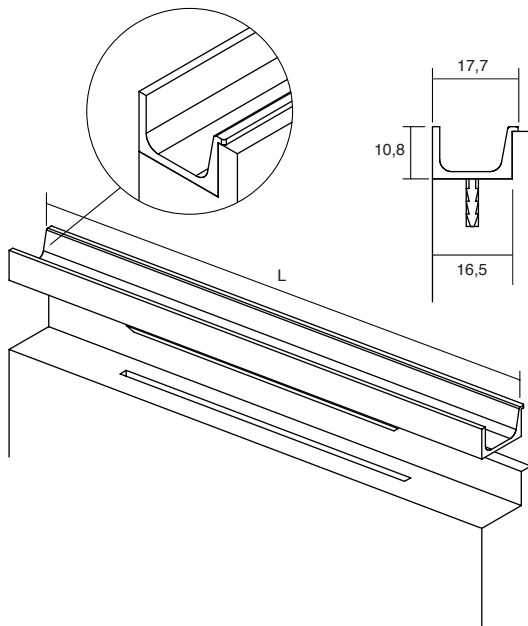

24 Stainless steel look <i>Inox look</i>	618 NEW! Brushed brass cava <i>Latón cava cepillado</i>	M1 Matt white <i>Blanco mate</i>	M2 Matt black <i>Negro mate</i>	L	📦
0163147L24	0163147L618	0163147LM1	0163147LM2	147	15
0163197L24	0163197L618	0163197LM1	0163197LM2	197	15
0163247L24	0163247L618	0163247LM1	0163247LM2	247	15
0163297L24	0163297L618	0163297LM1	0163297LM2	297	15
0163347L24	0163347L618	0163347LM1	0163347LM2	347	15
0163397L24	0163397L618	0163397LM1	0163397LM2	397	15
0163447L24	0163447L618	0163447LM1	0163447LM2	447	10
0163497L24	0163497L618	0163497LM1	0163497LM2	497	10
0163597L24	0163597L618	0163597LM1	0163597LM2	597	10
0163697L24	0163697L618	0163697LM1	0163697LM2	697	10
0163797L24	0163797L618	0163797LM1	0163797LM2	797	10
0163897L24	0163897L618	0163897LM1	0163897LM2	897	5
0163997L24	0163997L618	0163997LM1	0163997LM2	997	5
01631197L24	01631197L618	01631197LM1	01631197LM2	1197	5
-	-	01633000LM1	01633000LM2	3000	15 *

* Available only in M1 and M2 finishes / *Disponible solo en los acabados M1 y M2*