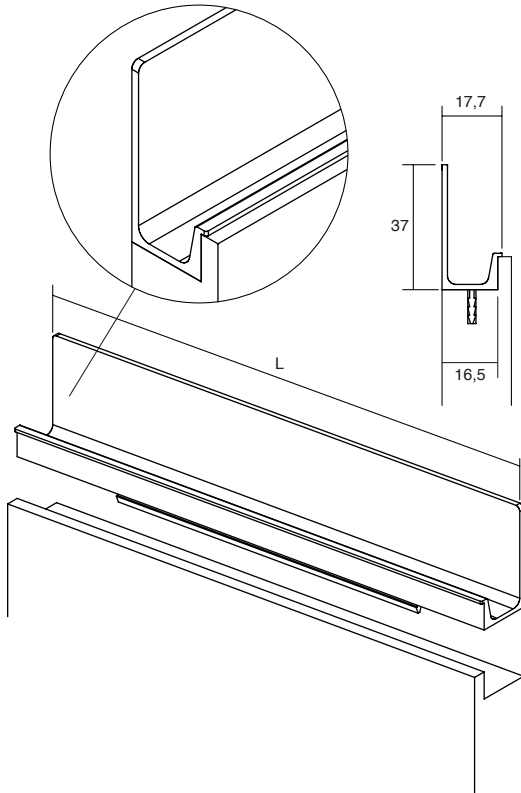

0127

JEY

ALUMINIUM

Design: Viefe®

24 Stainless steel look <i>Inox look</i>	618 NEW! Brushed brass cava <i>Latón cava cepillado</i>	M1 Matt white <i>Blanco mate</i>	M2 Matt black <i>Negro mate</i>	L	📦
0127147L24	0127147L618	0127147LM1	0127147LM2	147	15
0127197L24	0127197L618	0127197LM1	0127197LM2	197	15
0127247L24	0127247L618	0127247LM1	0127247LM2	247	15
0127297L24	0127297L618	0127297LM1	0127297LM2	297	15
0127347L24	0127347L618	0127347LM1	0127347LM2	347	15
0127397L24	0127397L618	0127397LM1	0127397LM2	397	15
0127447L24	0127447L618	0127447LM1	0127447LM2	447	10
0127497L24	0127497L618	0127497LM1	0127497LM2	497	10
0127597L24	0127597L618	0127597LM1	0127597LM2	597	10
0127697L24	0127697L618	0127697LM1	0127697LM2	697	10
0127797L24	0127797L618	0127797LM1	0127797LM2	797	10
0127897L24	0127897L618	0127897LM1	0127897LM2	897	5
0127997L24	0127997L618	0127997LM1	0127997LM2	997	5
01271197L24	01271197L618	01271197LM1	01271197LM2	1197	5
-	-	01273000LM1	01273000LM2	3000	15 *

* Available only in M1 and M2 finishes / *Disponible solo en los acabados M1 y M2*

0163

JEY2

ALUMINIUM

Design: Viefe®