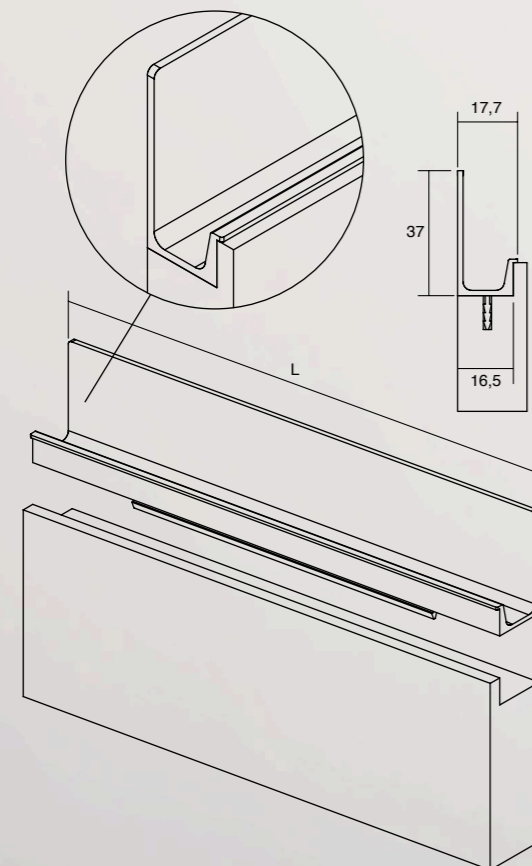

**24**

Stain. steel look	L	☐
0163147L24	147	15
0163197L24	197	15
0163247L24	247	15
0163297L24	297	15
0163347L24	347	15
0163397L24	397	15
0163447L24	447	10
0163497L24	497	10
0163597L24	597	10
0163697L24	697	10
0163797L24	797	10
0163897L24	897	5
0163997L24	997	5
01631197L24	1197	5

**JEY2 0163**  
(above/arriba)

**JEY 0127**  
(abajo/below)

Design: Viefte® Team

**24**

Stain. steel look	L	☐
0127147L24	147	15
0127197L24	197	15
0127247L24	247	15
0127297L24	297	15
0127347L24	347	15
0127397L24	397	15
0127447L24	447	10
0127497L24	497	10
0127597L24	597	10
0127697L24	697	10
0127797L24	797	10
0127897L24	897	5
0127997L24	997	5
01271197L24	1197	5