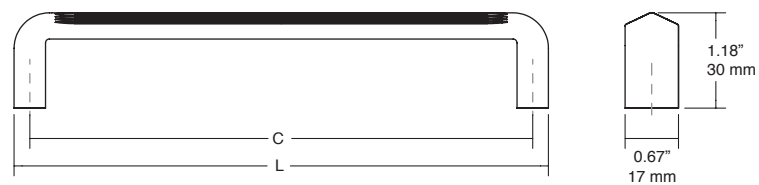

0459 **LINES** ZAMAK Designer: Teruel & Paré

Z23 Brushed Níquel	Z28 Brushed gold	Z32 Brushed mole grey	ZM2 Matt black	C	L	↓	📦
0459160Z23	0459160Z28	0459160Z32	0459160ZM2	6.30" / 160 mm	6.69" / 170 mm	2	25
0459320Z23	0459320Z28	0459320Z32	0459320ZM2	12.60" / 320 mm	12.99" / 330 mm	2	25