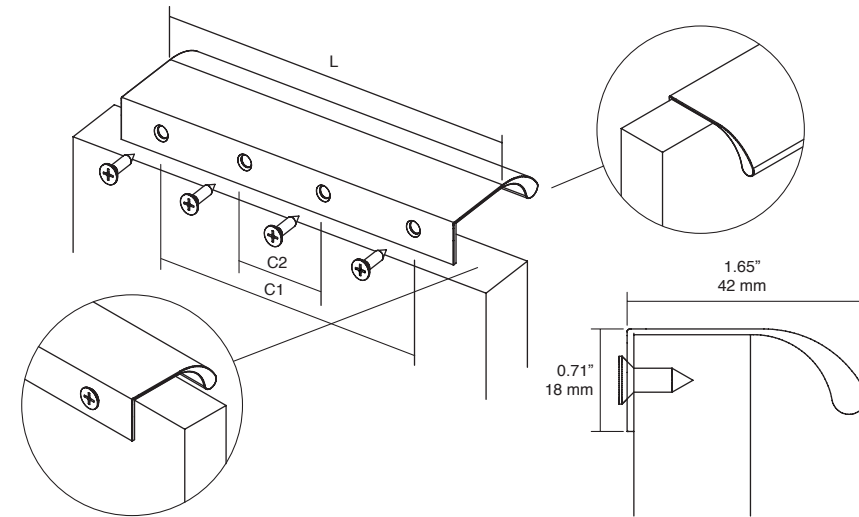

0372 **ONA** ALUMINIUM Designer: Teruel Paré

L24 Stainless steel look	L29 Brushed dark brass	L30 Brushed black	L31 Brushed grey	LM1 Matt white	LM23 Metallic grey	LM41 Metallic brown	C1	C2	L	↓	📦
0372032L24	0372032L29	0372032L30	0372032L31	0372032LM1	0372032LM23	0372032LM41	1.26" / 32 mm	-	1.97" / 50 mm	2	25
0372128L24	0372128L29	0372128L30	0372128L31	0372128LM1	0372128LM23	0372128LM41	5.04" / 128 mm	-	7.87" / 200 mm	2	25
0372256L24	0372256L29	0372256L30	0372256L31	0372256LM1	0372256LM23	0372256LM41	10.08" / 256 mm	-	13.78" / 350 mm	2	25
0372544L24	0372544L29	0372544L30	0372544L31	0372544LM1	0372544LM23	0372544LM41	21.42" / 544 mm	-	23.62" / 600 mm	3	25
03721056L24	03721056L29	03721056L30	03721056L31	03721056LM1	03721056LM23	03721056LM41	41.57" / 1056 mm	16.38" / 416 mm	43.31" / 1100 mm	4	15
03721440L24	03721440L29	03721440L30	03721440L31	03721440LM1	03721440LM23	03721440LM41	56.69" / 1440 mm	18.90" / 480 mm	59.05" / 1500 mm	4	10