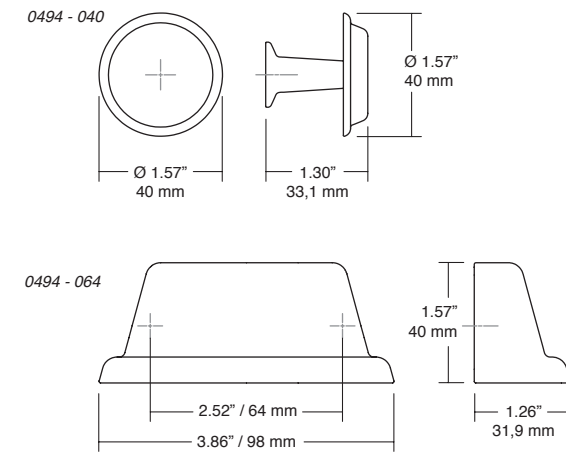

0494 **LAND** ZAMAK Designer: Héctor Diego

Z28	Z610	Z614	ZM2		
Brushed gold	Pewter	Antique brass	Matt black	↓	📦
0494040Z28	0494040Z610	0494040Z614	0494040ZM2	1	25
0494064Z28	0494064Z610	0494064Z614	0494064ZM2	2	25