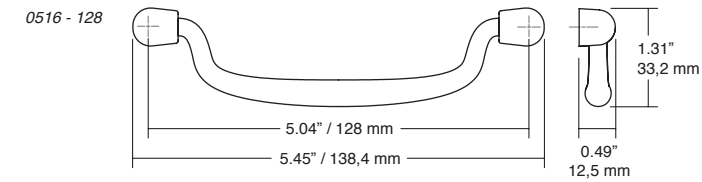

0516 **PENDANT** ZAMAK Designer: Frank Person

Z610 Pewter	Z614 Antique brass	ZM2 Matt black	↓	📦
0516040Z610	0516040Z614	0516040ZM2	1	25
0516128Z610	0516128Z614	0516128ZM2	2	25