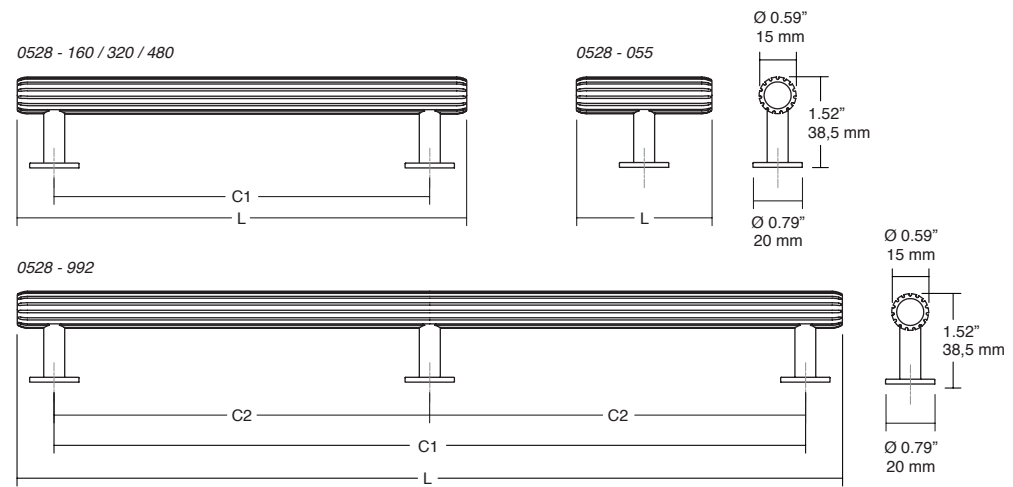

0528 **RILLE** ALUMINIUM Designer: Patricia Roig