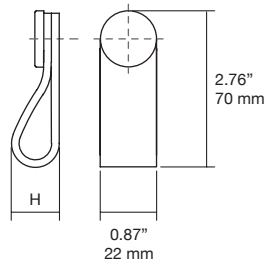

0404 - 128 / 160

	P26 Beige	P36 Brown	P99 Black	C	L	H	↓	📦
Z01 Polished chrome	0404070P2601	0404070P3601	0404070P9901	-	2.76" / 70 mm	0.94" / 24 mm	1	25
Z01 Polished chrome	0404128P2601	0404128P3601	0404128P9901	5.04" / 128 mm	5.91" / 150 mm	0.98" / 25 mm	2	25
Z01 Polished chrome	0404160P2601	0404160P3601	0404160P9901	6.30" / 160 mm	7.17" / 182 mm	1.06" / 27 mm	2	25
Z610 Pewter	0404070P2610	0404070P3610	0404070P9910	-	2.76" / 70 mm	0.94" / 24 mm	1	25
Z610 Pewter	0404128P2610	0404128P3610	0404128P9910	5.04" / 128 mm	5.91" / 150 mm	0.98" / 25 mm	2	25
Z610 Pewter	0404160P2610	0404160P3610	0404160P9910	6.30" / 160 mm	7.17" / 182 mm	1.06" / 27 mm	2	25
ZM2 Black	0404070P26M2	0404070P36M2	0404070P99M2	-	2.76" / 70 mm	0.94" / 24 mm	1	25
ZM2 Black	0404128P26M2	0404128P36M2	0404128P99M2	5.04" / 128 mm	5.91" / 150 mm	0.98" / 25 mm	2	25
ZM2 Black	0404160P26M2	0404160P36M2	0404160P99M2	6.30" / 160 mm	7.17" / 182 mm	1.06" / 27 mm	2	25
Z27 Brass	0404070P2627	0404070P3627	0404070P9927	-	2.76" / 70 mm	0.94" / 24 mm	1	25
Z27 Brass	0404128P2627	0404128P3627	0404128P9927	5.04" / 128 mm	5.91" / 150 mm	0.98" / 25 mm	2	25
Z27 Brass	0404160P2627	0404160P3627	0404160P9927	6.30" / 160 mm	7.17" / 182 mm	1.06" / 27 mm	2	25