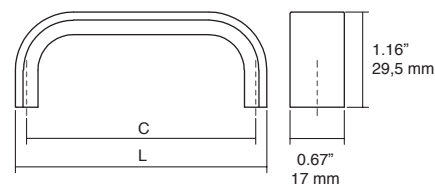

0301 **SENSE MINI** ALUMINIUM Designer: Viefe Studio

L01	L09	L24	L29	C	L	↓	📦
Polished chrome	Matt black	Stainless steel look	Brushed dark brass				
0301096L01	0301096L09	0301096L24	0301096L29	3.78" / 96 mm	4.06" / 103 mm	2	25
0301160L01	0301160L09	0301160L24	0301160L29	6.30" / 160 mm	6.57" / 167 mm	2	25
0301256L01	0301256L09	0301256L24	0301256L29	10.08" / 256 mm	10.35" / 263 mm	2	25