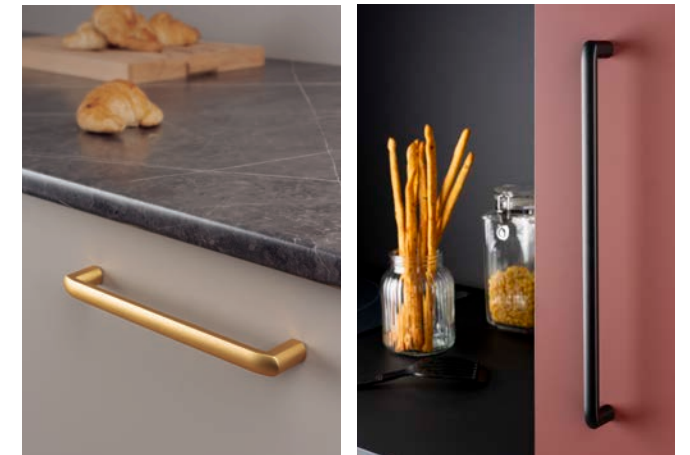

0241 **ROMA** ZAMAK Designer: 2J Design

Z01	Z23	Z28	ZM2	C	L		
Polished chrome	Brushed nickel	Brushed gold	Matt black			↓	📦
0241160Z01	0241160Z23	0241160Z28	0241160ZM2	6.30\"/>			
0241192Z01	0241192Z23	0241192Z28	0241192ZM2	7.56\"/>			
0241320Z01	0241320Z23	0241320Z28	0241320ZM2	12.60\"/>