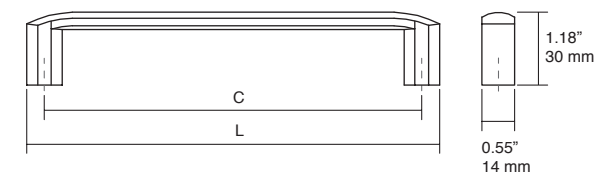

0241 **ROMA** ZAMAK Designer: 2J Design

Z01	Z23	Z28	ZM2	C	L		
Polished chrome	Brushed nickel	Brushed gold	Matt black			↓	📦
0241160Z01	0241160Z23	0241160Z28	0241160ZM2	6.30\"/>			
0241192Z01	0241192Z23	0241192Z28	0241192ZM2	7.56\"/>			
0241320Z01	0241320Z23	0241320Z28	0241320ZM2	12.60\"/>