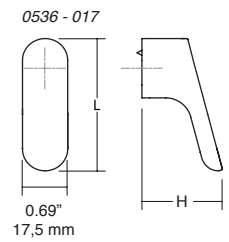

0536 **LUV** ZAMAK Designer: Kaschkasch