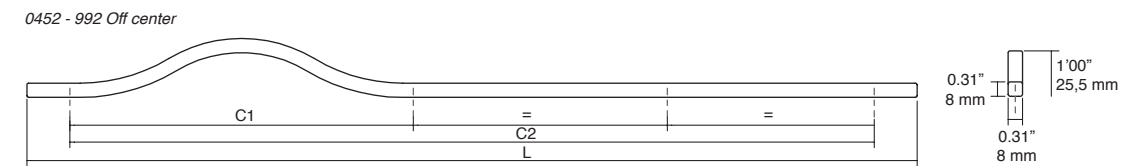

LM1	LM2	LM23	LM41	C1	C2	L	↓	📦
Matt white	Matt black	Metallic grey	Metallic brown					
0452128FM1	0452128FM2	0452128FM23	0452128FM41	5.04" / 128 mm	-	6.30" / 160 mm	2	25
0452192FM1	0452192FM2	0452192FM23	0452192FM41	7.56" / 192 mm	-	9.45" / 240 mm	2	25
0452320FM1	0452320FM2	0452320FM23	0452320FM41	12.60" / 320 mm	-	15.75" / 400 mm	2	25
0452480FM1	0452480FM2	0452480FM23	0452480FM41	7.56" / 192 mm	18.90" / 480 mm	23.63" / 600 mm	4	25
0452992FM1	0452992FM2	0452992FM23	0452992FM41	7.56" / 192 mm	39.06" / 992 mm	40.94" / 1040 mm	4	15 Off-center
04521120FM1	04521120FM2	04521120FM23	04521120FM41	7.56" / 192 mm	44.09" / 1120 mm	45.28" / 1150 mm	4	15