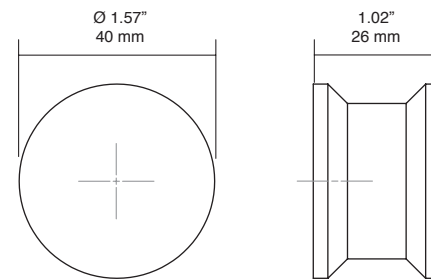

0601 **OH! Zamak** ZAMAK Designer: Alexis Vivet

Z23	Z618	ZM2	↓	📦
Brushed nickel	Brushed brass cava	Matt black		
0601040Z23	0601040Z618	0601040ZM2	1	25