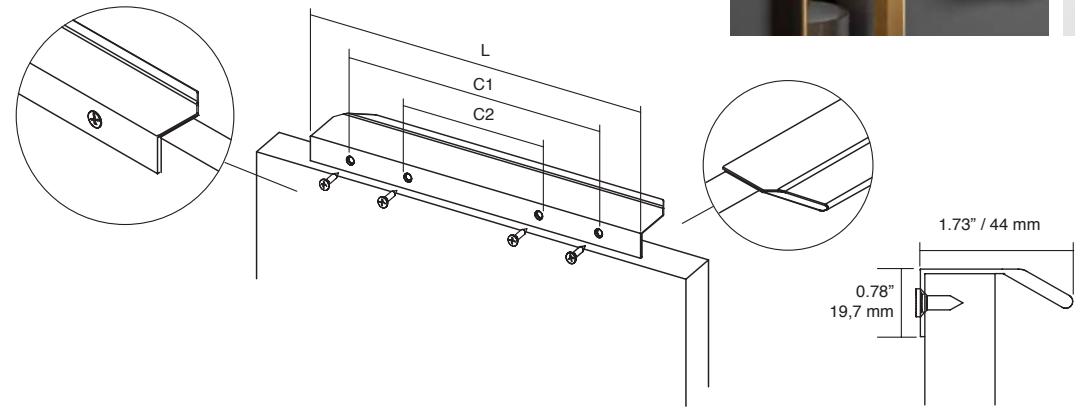

0375 **VANN** ALUMINIUM Designer: Alexis Vivet

L02 Anodized bright	L04 Anodized matt	L09 Matt black	L24 Stain steel look	L29 Brushed dark brass	C1	C2	L	↓	📦
0375064L02	0375064L04	0375064L09	0375064L24	0375064L29	2.52" / 64 mm	-	3.94" / 100 mm	2	25
0375128L02	0375128L04	0375128L09	0375128L24	0375128L29	5.04" / 128 mm	-	7.87" / 200 mm	2	25
0375256L02	0375256L04	0375256L09	0375256L24	0375256L29	10.08" / 256 mm	-	13.78" / 350 mm	2	25
-	03751120L04	03751120L09	03751120L24	03751120L29	44.09" / 1120 mm	15.12" / 384 mm	47.24" / 1200 mm	4	15