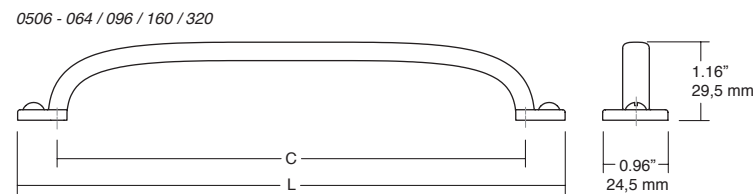

0506 **FIRM** ZAMAK Designer: Frank Person

ZM22 Textured black	C	L	W	H	↓	📦
NEW! 0506045ZM22	-	1.80" / 45,8 mm	0.94" / 24 mm	1.18" / 29,9 mm	1	25
0506064ZM22	2.52" / 64 mm	3.69" / 93,8 mm	0.96" / 24,5 mm	1.16" / 29,5 mm	2	25
NEW! 0506093ZM22	2.52" / 64 mm	3.69" / 93,8 mm	1.34" / 34 mm	1.10" / 28 mm	2	25
0506096ZM22	3.78" / 96 mm	4.95" / 125,8 mm	0.96" / 24,5 mm	1.16" / 29,5 mm	2	25
0506160ZM22	6.30" / 160 mm	7.47" / 189,8 mm	0.96" / 24,5 mm	1.17" / 29,6 mm	2	25
0506320ZM22	12.60" / 320 mm	13.77" / 349,8 mm	0.96" / 24,5 mm	1.17" / 29,6 mm	2	25