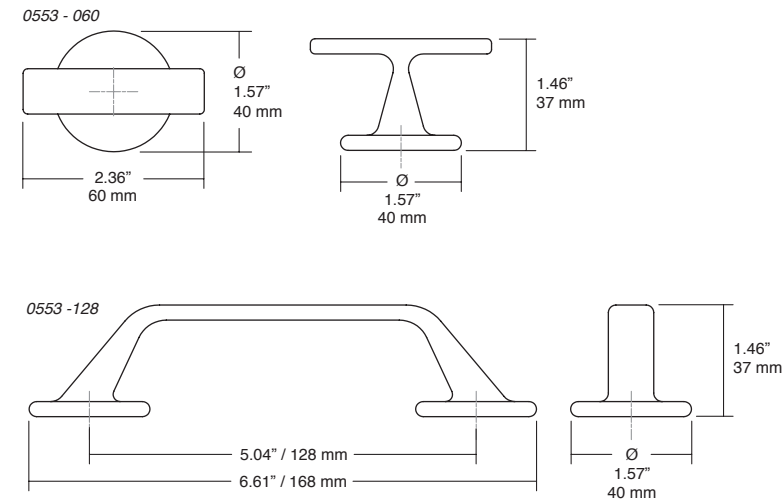

0553 **OTO** ZAMAK Designer: Bernat Llonch

ZM22		
Black textured	↓	📦
0553060ZM22	1	25
0553128ZM22	2	25