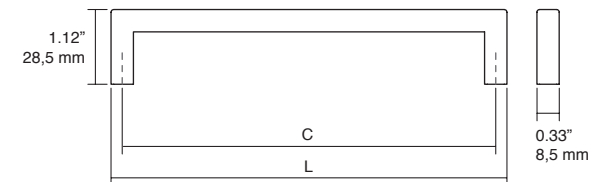

0056 **U** ZAMAK Designer: Viefe Studio

Z01	Z11	Z23	Z26	Z27	Z31	ZM1	ZM2	C	L		
Polished chrome	Matt chrome	Brushed nickel	Brushed copper	Brushed brass	Brushed grey	Matt white	Matt black			↓	📦
0056128Z01	0056128Z11	0056128Z23	0056128Z26	0056128Z27	0056128Z31	0056128ZM1	0056128ZM2	5.04\"/>			
0056160Z01	0056160Z11	0056160Z23	0056160Z26	0056160Z27	0056160Z31	0056160ZM1	0056160ZM2	6.30\"/>			
0056192Z01	0056192Z11	0056192Z23	0056192Z26	0056192Z27	0056192Z31	0056192ZM1	0056192ZM2	7.56\"/>			
0056320Z01	0056320Z11	0056320Z23	0056320Z26	0056320Z27	0056320Z31	0056320ZM1	0056320ZM2	12.60\"/>			
0056492Z01	0056492Z11	0056492Z23	0056492Z26	0056492Z27	0056492Z31	0056492ZM1	0056492ZM2	19.37\"/>