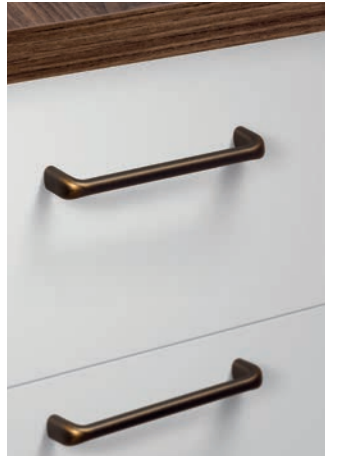

Z01	Z23	Z26	Z610	Z614	C	L	↓	☐
Polished chrome	Brushed nickel	Brushed copper	Pewter	Antique Brass				
0226128Z01	0226128Z23	0226128Z26	0226128Z610	0226128Z614	5.04" / 128 mm	5.39" / 137 mm	2	25
0226192Z01	0226192Z23	0226192Z26	0226192Z610	0226192Z614	7.56" / 192 mm	7.91" / 201 mm	2	25