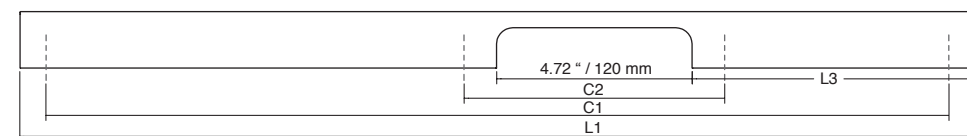

0444 **PEAK**

ALUMINIUM

Designer: Viefe Studio

0444- 64

0444 - 1760 / 768 / 448 / 192

0444- 1120 Off center

L24	L30	LM1	LM23	LM41	C1	C2	L1	L3	↓	📦
Stain. steel look	Brushed black	Matt white	Metallic grey	Metallic brown						
0444064L24	0444064L30	0444064LM1	0444064LM23	0444064LM41	2.52" / 64 mm	-	4.72" / 120 mm	-	2	25
0444192L24	0444192L30	0444192LM1	0444192LM23	0444192LM41	7.56" / 192 mm	6.30" / 160 mm	9.84" / 250 mm	-	4	25
0444448L24	0444448L30	0444448LM1	0444448LM23	0444448LM41	17.64" / 448 mm	6.30" / 160 mm	19.69" / 500 mm	-	4	25
0444768L24	0444768L30	0444768LM1	0444768LM23	0444768LM41	30.24" / 768 mm	6.30" / 160 mm	31.50" / 800 mm	-	4	15
04441120L24	04441120L30	04441120LM1	04441120LM23	04441120LM41	44.09" / 1120 mm	6.30" / 160 mm	45.28" / 1150 mm	7.48" / 190 mm	4	15
04441760L24	04441760L30	04441760LM1	04441760LM23	04441760LM41	69.29" / 1760 mm	6.30" / 160 mm	70.87" / 1800 mm	-	4	10