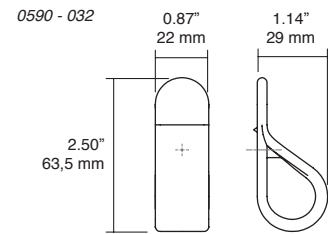

0590 **BELT** ZAMAK Designer: Kaschkasch

ZM1	ZM2	ZM25	ZM31	ZM43	ZM72	↓	📦
Matt white	Matt black	Moss grey	Green forest	Brown mocca	Red volcano		
0590022ZM1	0590022ZM2	0590022ZM25	0590022ZM31	0590022ZM43	0590022ZM72	1	25
0590160ZM1	0590160ZM2	0590160ZM25	0590160ZM31	0590160ZM43	0590160ZM72	2	25

Includes non-twisting tip