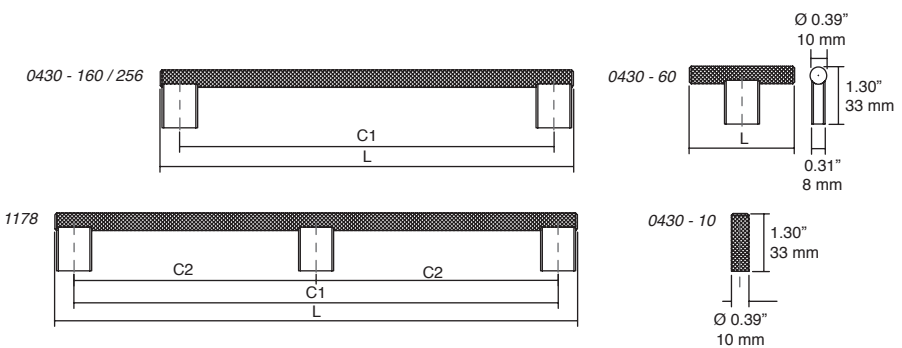

0430 **GRAF MINI** ALUMINIUM Designer: Viefle Studio

L24 Stainless steel look	L291 Brushed brass	L30 Brushed black	C1	C2	L	↓	📦
0430010L24	0430010L291	0430010L30	-	-	0.39" / 10 mm	1	25
0430060L24	0430060L291	0430060L30	-	-	2.36" / 60 mm	1	25
0430160L24	0430160L291	0430160L30	6.30" / 160 mm	-	7.17" / 182 mm	2	25
0430256L24	0430256L291	0430256L30	10.08" / 256 mm	-	10.94" / 278 mm	2	25
04301178L24	04301178L291	04301178L30	46.38" / 1178 mm	23.19" / 589 mm	47.24" / 1200 mm	3	10

Includes non-twisting tip