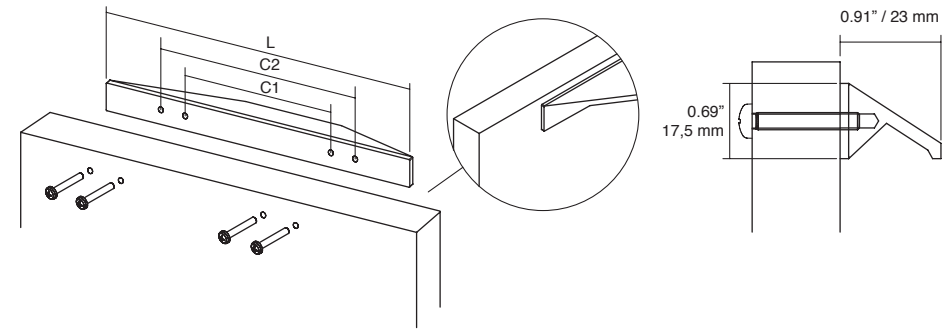

0322 **CUTT**

ALUMINIUM

Designer: Alexis Vivet

L01	L09	L24	C1	C2	L	↓	📦
Polished chrome	Matt black	Stainless steel look					
0322200L01	0322200L09	0322200L24	3.78" / 96 mm	5.04" / 128 mm	7.87" / 200 mm	4	25
0322400L01	0322400L09	0322400L24	7.56" / 192 mm	12.60" / 320 mm	15.75" / 400 mm	4	25
0322600L01	0322600L09	0322600L24	12.60" / 320 mm	18.90" / 480 mm	23.62" / 600 mm	4	25
-	03221000L09	03221000L24	12.60" / 320 mm	35.28" / 896 mm	39.37" / 1000 mm	4	15
-	03221500L09	03221500L24	18.90" / 480 mm	54.17" / 1376 mm	59.06" / 1500 mm	4	10

0444 **PEAK**

ALUMINIUM

Designer: Viefe Studio