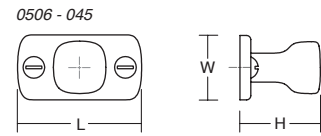

0506 **FIRM** ZAMAK Designer: Frank Person

ZM22 Textured black	C	L	W	H	↓	📦
NEW! 0506045ZM22	-	1.80" / 45,8 mm	0.94" / 24 mm	1.18" / 29,9 mm	1	25
0506064ZM22	2.52" / 64 mm	3.69" / 93,8 mm	0.96" / 24,5 mm	1.16" / 29,5 mm	2	25
NEW! 0506093ZM22	2.52" / 64 mm	3.69" / 93,8 mm	1.34" / 34 mm	1.10" / 28 mm	2	25
0506096ZM22	3.78" / 96 mm	4.95" / 125,8 mm	0.96" / 24,5 mm	1.16" / 29,5 mm	2	25
0506160ZM22	6.30" / 160 mm	7.47" / 189,8 mm	0.96" / 24,5 mm	1.17" / 29,6 mm	2	25
0506320ZM22	12.60" / 320 mm	13.77" / 349,8 mm	0.96" / 24,5 mm	1.17" / 29,6 mm	2	25