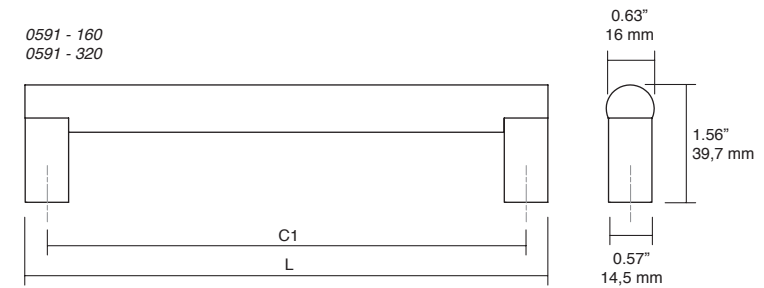

0591 **ETO** ALUMINIUM + WOOD Designer: Kaschkasch

NM2716 (LM27+W16)	NM2717 (LM27+W17)	NM2M2 (LM2+WM2)	C1	C2	L	↓	📦
Lava grey + Oak	Lava grey + Walnut	Matt black + Ash matt black lacquered					
0591160NM2716	0591160NM2717	0591160NM2M2	6.30" / 160 mm	-	6.87" / 174.6 mm	2	25
0591320NM2716	0591320NM2717	0591320NM2M2	12.60" / 320 mm	-	13.17" / 334.6 mm	2	25
0591992NM2716	0591992NM2717	0591992NM2M2	39.06" / 992 mm	19.53" / 496 mm	39.63" / 1006.6 mm	3	15