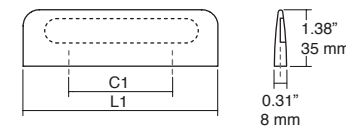

0444 **PEAK**

ALUMINIUM

Designer: Viefe Studio

0444- 64

0444 - 1760 / 768 / 448 / 192

0444- 1120 Off center

L24	L30	LM1	LM23	LM41	C1	C2	L1	L3	↓	📦
Stain. steel look	Brushed black	Matt white	Metallic grey	Metallic brown						
0444064L24	0444064L30	0444064LM1	0444064LM23	0444064LM41	2.52" / 64 mm	-	4.72" / 120 mm	-	2	25
0444192L24	0444192L30	0444192LM1	0444192LM23	0444192LM41	7.56" / 192 mm	6.30" / 160 mm	9.84" / 250 mm	-	4	25
0444448L24	0444448L30	0444448LM1	0444448LM23	0444448LM41	17.64" / 448 mm	6.30" / 160 mm	19.69" / 500 mm	-	4	25
0444768L24	0444768L30	0444768LM1	0444768LM23	0444768LM41	30.24" / 768 mm	6.30" / 160 mm	31.50" / 800 mm	-	4	15
04441120L24	04441120L30	04441120LM1	04441120LM23	04441120LM41	44.09" / 1120 mm	6.30" / 160 mm	45.28" / 1150 mm	7.48" / 190 mm	4	15
04441760L24	04441760L30	04441760LM1	04441760LM23	04441760LM41	69.29" / 1760 mm	6.30" / 160 mm	70.87" / 1800 mm	-	4	10