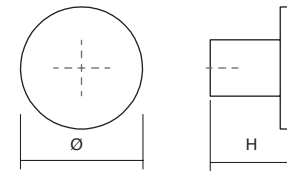

0168 **COMO** ZAMAK Designer: Viefe Studio