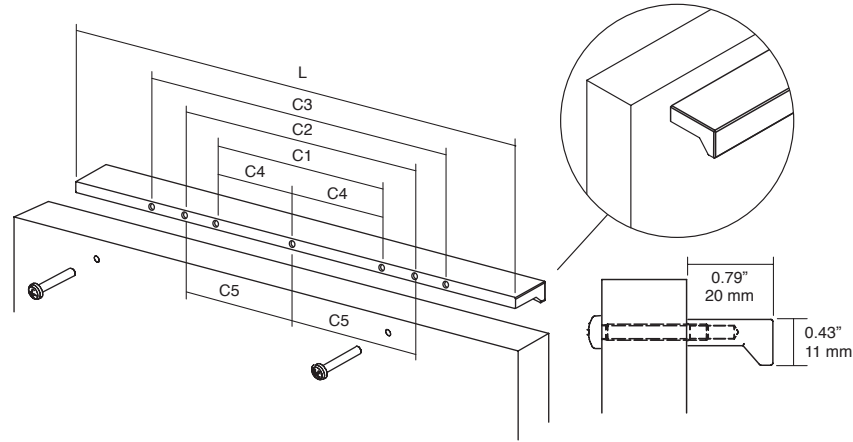

0077 **ANGLE**

ALUMINIUM

Designer: Viefe Studio

L01	L04	L24	L29	LM1	LM2	LM23	LM41	C1	C2	C3	C4	C5	L	↓	📦
Polish. chrome	Anodized matt	Stainless steel look	Brushed dark brass	Matt white	Matt black	Metallic grey	Metallic brown								
-	0077032L04	-	-	-	-	-	-	1.26" / 32mm	-	-	-	-	1.77" / 45mm	2	25
-	0077064L04	-	-	-	-	-	-	2.52" / 64mm	-	-	-	-	3.54" / 90mm	2	25
0077064L01	-	0077064L24	0077064L29	0077064LM1	0077064LM2	0077064LM23	0077064LM41	2.52" / 64mm	-	-	-	-	3.94" / 100mm	2	25
-	-	-	-	0077128LM1	0077128LM2	0077128LM23	0077128LM41	5.04" / 128mm	6.30" / 160mm	-	-	-	7.87" / 200mm	4	25
-	0077096L04	-	-	-	-	-	-	3.78" / 96mm	-	-	-	-	4.72" / 120mm	2	25
-	0077128L04	-	-	-	-	-	-	5.04" / 128mm	-	-	-	-	5.90" / 150mm	2	25
0077128L01	-	0077128L24	0077128L29	-	-	-	-	3.78" / 96mm	5.04" / 128mm	6.30" / 160mm	-	-	7.87" / 200mm	6	25
-	0077160L04	-	-	-	-	-	-	6.30" / 160mm	-	-	-	-	7.48" / 190mm	2	25
-	0077192L04	-	-	-	-	-	-	7.56" / 192mm	-	-	-	-	9.84" / 250mm	2	25
0077192L01	-	0077192L24	0077192L29	0077192LM1	0077192LM2	0077192LM23	0077192LM41	7.56" / 192mm	-	-	-	-	11.81" / 300mm	2	25
-	-	-	-	0077256LM1	0077256LM2	0077256LM23	0077256LM41	10.08" / 256mm	-	-	-	-	15.75" / 400mm	2	25
-	0077256L04	-	-	-	-	-	-	10.08" / 256mm	-	-	-	-	11.81" / 300mm	2	25
0077256L01	-	0077256L24	0077256L29	-	-	-	-	10.08" / 256mm	12.60" / 320mm	-	-	-	15.75" / 400mm	4	25
-	-	-	-	0077416LM1	0077416LM2	0077416LM23	0077416LM41	16.38" / 416mm	-	-	-	-	19.68" / 500mm	2	25
0077416L01	-	0077416L24	0077416L29	-	-	-	-	12.60" / 320mm	16.38" / 416mm	-	-	-	19.68" / 500mm	4	25
-	-	-	-	0077480LM1	0077480LM2	0077480LM23	0077480LM41	18.90" / 480mm	-	-	-	-	23.62" / 600mm	2	25
0077512L01	-	0077512L24	0077512L29	-	-	-	-	18.90" / 480mm	20.16" / 512mm	-	-	10.08" / 256mm	23.62" / 600mm	5	25
0077640L01	-	0077640L24	0077640L29	0077640LM1	0077640LM2	0077640LM23	0077640LM41	25.20" / 640mm	-	-	12.60" / 320mm	-	35.43" / 900mm	3	25
-	-	-	-	00771440LM1	00771440LM2	00771440LM23	00771440LM41	18.90" / 480mm	56.70" / 1440mm	-	-	-	58.27" / 1480mm	4	10