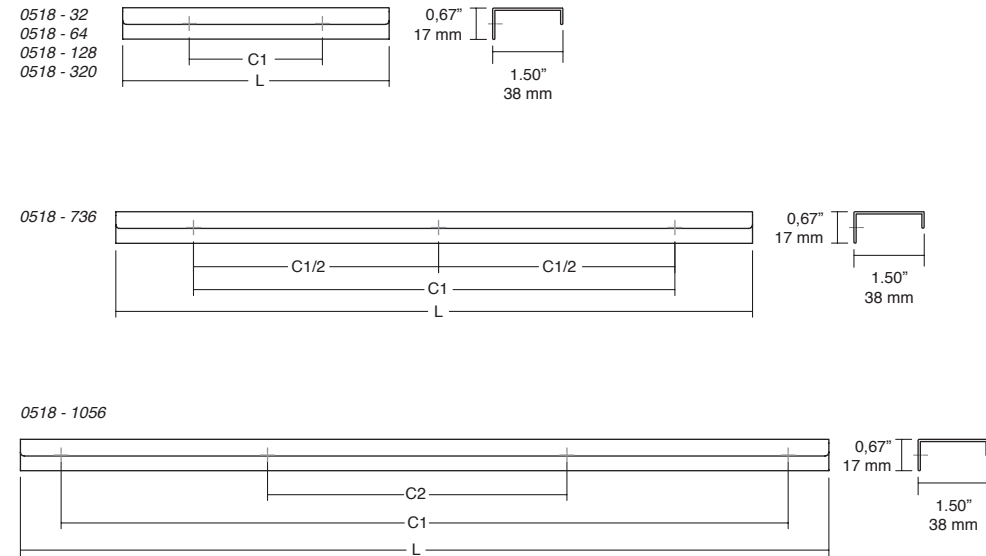

0518 **WAY** ALUMINIUM Designer: Viefe Studio

L04	L09	L24	L29	LM1	C1	C1/2	C2	L	↓	📦
Anodized matt	Matt black	Stainless steel look	Brushed dark brass	Matt White						
0518032L04	0518032L09	0518032L24	0518032L29	0518032LM1	1.26" / 32 mm	-	-	1.97" / 50 mm	2	25
0518064L04	0518064L09	0518064L24	0518064L29	0518064LM1	2.52" / 64 mm	-	-	3.94" / 100 mm	2	25
0518128L04	0518128L09	0518128L24	0518128L29	0518128LM1	5.04" / 128 mm	-	-	7.87" / 200 mm	2	25
0518320L04	0518320L09	0518320L24	0518320L29	0518320LM1	12.60" / 320 mm	-	-	15.75" / 400 mm	2	25
0518736L04	0518736L09	0518736L24	0518736L29	0518736LM1	28.98" / 736 mm	14.49" / 368 mm	-	31.50" / 800 mm	3	25
05181056L04	05181056L09	05181056L24	05181056L29	05181056LM1	41.57" / 1056 mm	-	13.86" / 352 mm	43.31" / 1100 mm	4	15