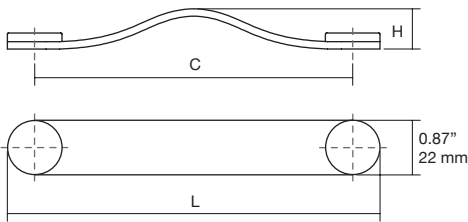

0404 - 128 / 160

	P26 Beige	P36 Brown	P99 Black	C	L	H	↓	📦
Z01 Polished chrome	0404070P2601	0404070P3601	0404070P9901	-	2.76" / 70 mm	0.94" / 24 mm	1	25
Z01 Polished chrome	0404128P2601	0404128P3601	0404128P9901	5.04" / 128 mm	5.91" / 150 mm	0.98" / 25 mm	2	25
Z01 Polished chrome	0404160P2601	0404160P3601	0404160P9901	6.30" / 160 mm	7.17" / 182 mm	1.06" / 27 mm	2	25
Z610 Pewter	0404070P2610	0404070P3610	0404070P9910	-	2.76" / 70 mm	0.94" / 24 mm	1	25
Z610 Pewter	0404128P2610	0404128P3610	0404128P9910	5.04" / 128 mm	5.91" / 150 mm	0.98" / 25 mm	2	25
Z610 Pewter	0404160P2610	0404160P3610	0404160P9910	6.30" / 160 mm	7.17" / 182 mm	1.06" / 27 mm	2	25
ZM2 Black	0404070P26M2	0404070P36M2	0404070P99M2	-	2.76" / 70 mm	0.94" / 24 mm	1	25
ZM2 Black	0404128P26M2	0404128P36M2	0404128P99M2	5.04" / 128 mm	5.91" / 150 mm	0.98" / 25 mm	2	25
ZM2 Black	0404160P26M2	0404160P36M2	0404160P99M2	6.30" / 160 mm	7.17" / 182 mm	1.06" / 27 mm	2	25
Z27 Brass	0404070P2627	0404070P3627	0404070P9927	-	2.76" / 70 mm	0.94" / 24 mm	1	25
Z27 Brass	0404128P2627	0404128P3627	0404128P9927	5.04" / 128 mm	5.91" / 150 mm	0.98" / 25 mm	2	25
Z27 Brass	0404160P2627	0404160P3627	0404160P9927	6.30" / 160 mm	7.17" / 182 mm	1.06" / 27 mm	2	25

0239

ARA W

ALUMINIUM + WOOD

Designer: 2J Design