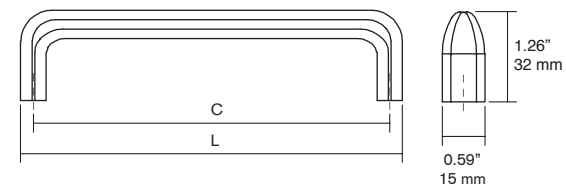

0226 **REDO** ZAMAK Designer: 2J Design