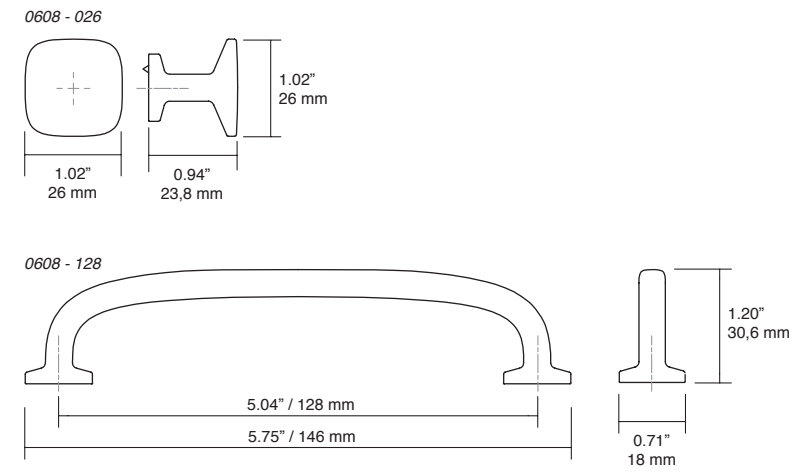

0608 **QUART Mini** ZAMAK Designer: Frank Person

Z618	Z623	ZM2		
Brushed brass cava	Rustic brass	Matt black	↓	📦
0608026Z618	0608026Z623	0608026ZM2	1	25
0608128Z618	0608128Z623	0608128ZM2	2	25

Includes non-twisting tip