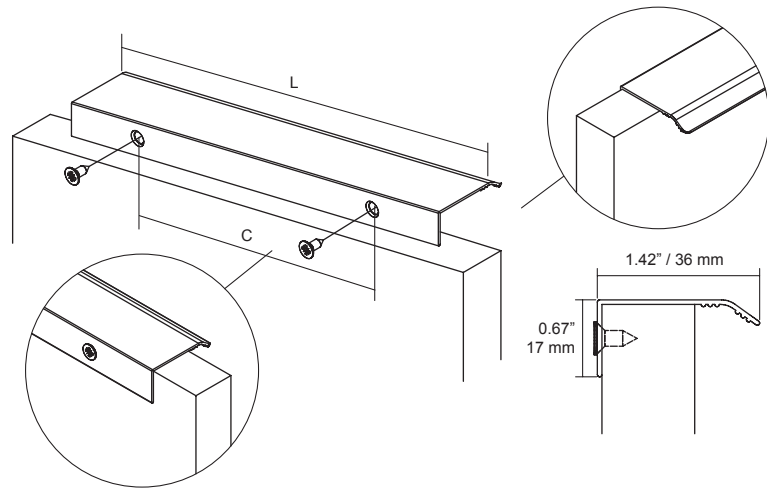

0117 **CURVE** ALUMINIUM Designer: Viefe Studio