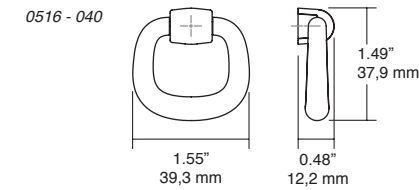

0516 **PENDANT** ZAMAK Designer: Frank Person

Z610 Pewter	Z614 Antique brass	ZM2 Matt black	↓	📦
0516040Z610	0516040Z614	0516040ZM2	1	25
0516128Z610	0516128Z614	0516128ZM2	2	25