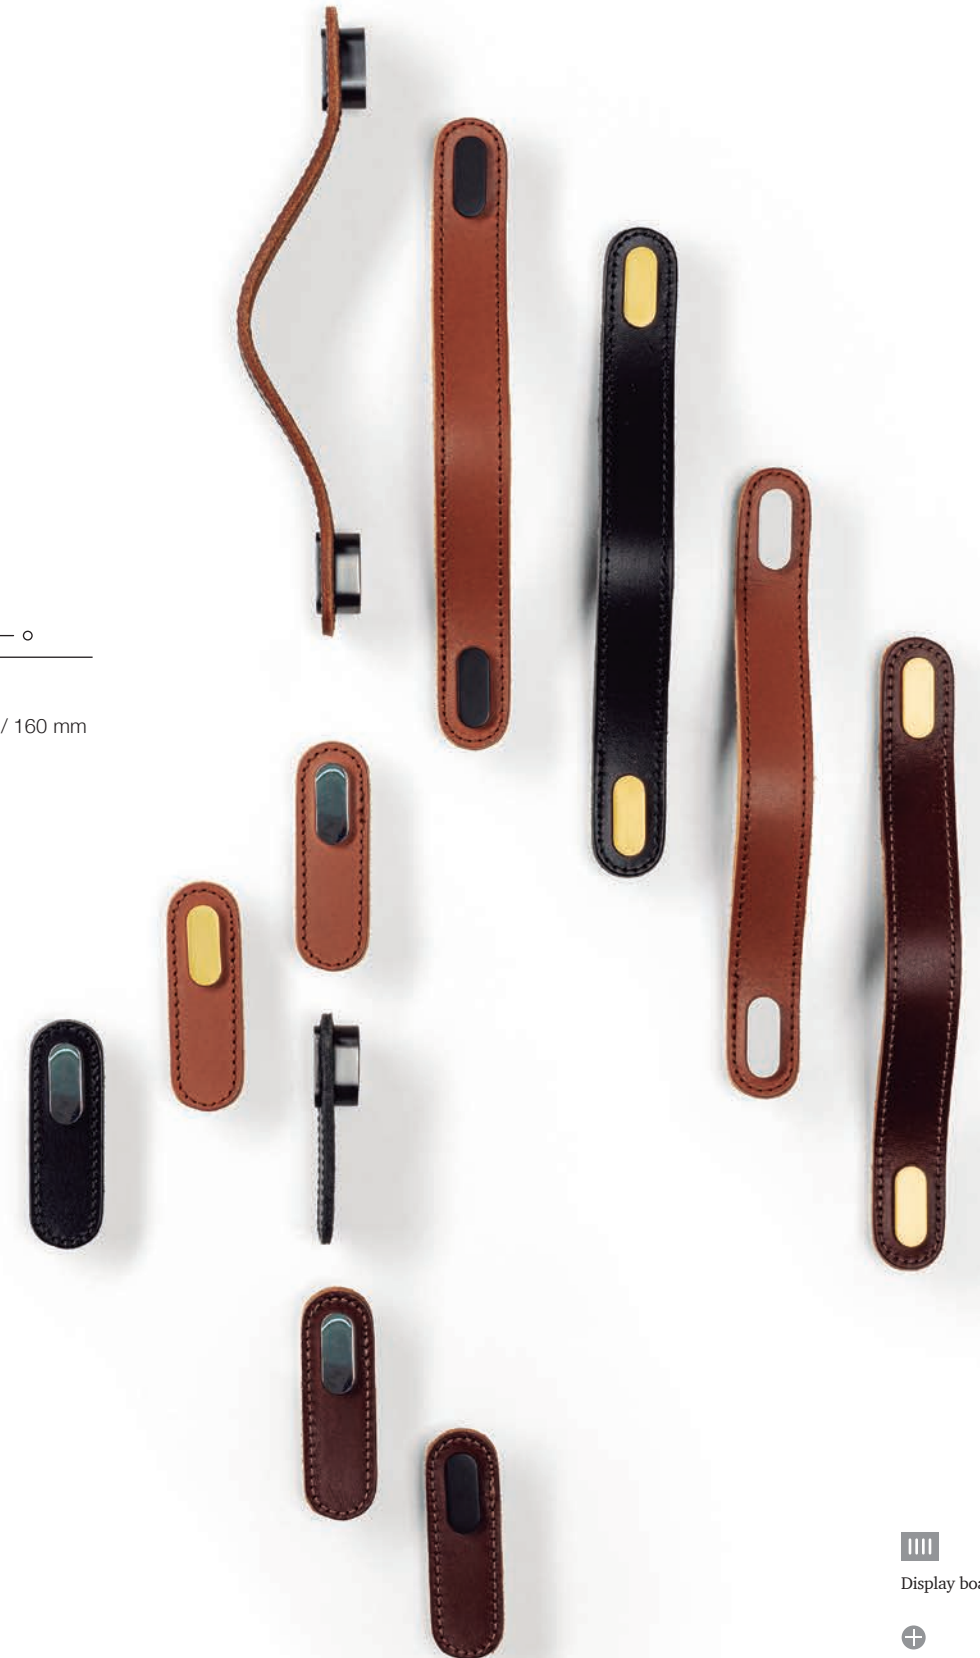

## Finishes

Polished chrome +  
Beige / Brown / Black

Brushed gold +  
Beige / Brown / Black

Brushed grey +  
Beige / Brown / Black

Matt white +  
Beige

Matt black +  
Beige / Brown / Black

$\overline{\leftarrow \rightarrow}$ 2.76" / 70 mm 7.76" / 197 mm	$\overline{\circ \text{---} \circ}$ - 6.3" / 160 mm
--	---