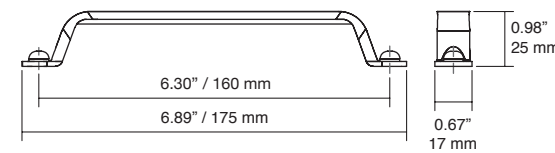

0410 **BUTTON** ZAMAK Designer: Alexis Vivet

Z01 Polished chrome	Z610 Pewter	Z614 Antique Brass	ZM2 Matt black	↓	📦
0410160Z01	0410160Z610	0410160Z614	0410160ZM2	2	25