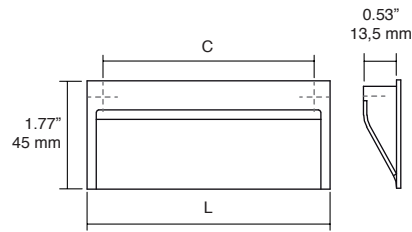

0119 **WAVE** ZAMAK Designer: Viefe Studio

Z01	Z23	ZM2	C	L	↓	📦
Polished chrome	Brushed nickel	Matt black				
0119032Z01	0119032Z23	0119032ZM2	1.26" / 32 mm	1.77" / 45 mm	2	25
0119160Z01	0119160Z23	0119160ZM2	6.30" / 160 mm	6.81" / 173 mm	2	25