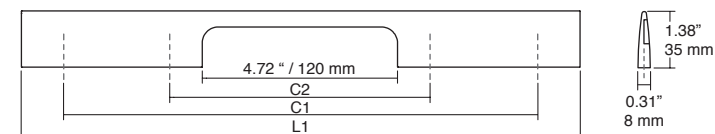

0444 **PEAK**

ALUMINIUM

Designer: Viefe Studio

0444- 64

0444 - 1760 / 768 / 448 / 192

0444- 1120 Off center

L24	L30	LM1	LM23	LM41	C1	C2	L1	L3	↓	📦
Stain. steel look	Brushed black	Matt white	Metallic grey	Metallic brown						
0444064L24	0444064L30	0444064LM1	0444064LM23	0444064LM41	2.52" / 64 mm	-	4.72" / 120 mm	-	2	25
0444192L24	0444192L30	0444192LM1	0444192LM23	0444192LM41	7.56" / 192 mm	6.30" / 160 mm	9.84" / 250 mm	-	4	25
0444448L24	0444448L30	0444448LM1	0444448LM23	0444448LM41	17.64" / 448 mm	6.30" / 160 mm	19.69" / 500 mm	-	4	25
0444768L24	0444768L30	0444768LM1	0444768LM23	0444768LM41	30.24" / 768 mm	6.30" / 160 mm	31.50" / 800 mm	-	4	15
04441120L24	04441120L30	04441120LM1	04441120LM23	04441120LM41	44.09" / 1120 mm	6.30" / 160 mm	45.28" / 1150 mm	7.48" / 190 mm	4	15
04441760L24	04441760L30	04441760LM1	04441760LM23	04441760LM41	69.29" / 1760 mm	6.30" / 160 mm	70.87" / 1800 mm	-	4	10