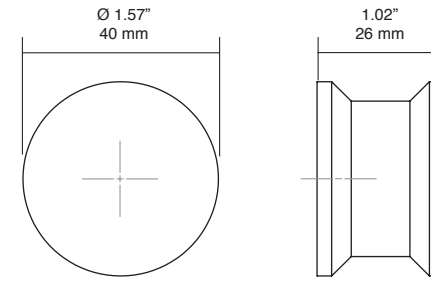

0601 **OH! Wood** WOOD Designer: Alexis Vivet

W16	W17	WM2	↓	📦
Oak	Walnut	Ash matt black lacquered		
0601040W16	0601040W17	0601040WM2	1	25