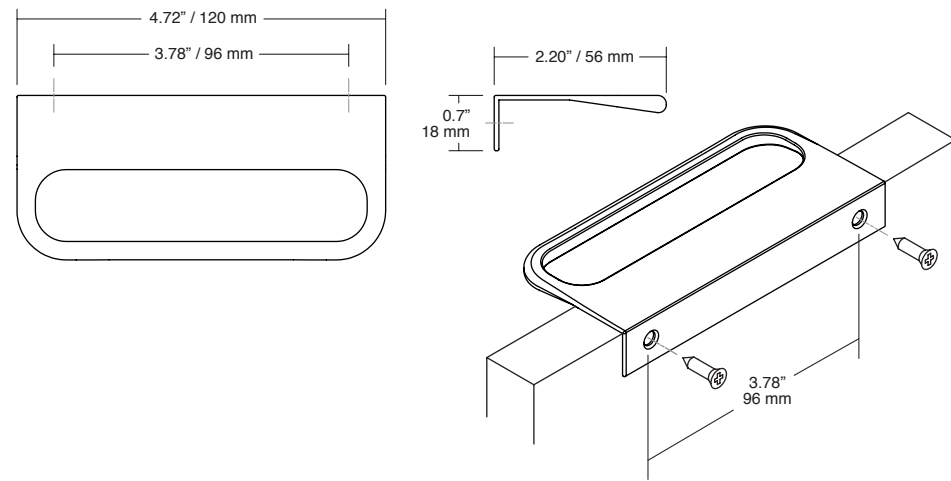

0552 **RIM** ZAMAK Designer: Bernat Llonch

Z23	Z618 NEW!	ZM1	ZM2	ZM25		
Brushed nickel	Brushed brass cava	Matt white	Matt black	Moss grey	↓	📦
0552096Z23	0552096Z618	0552096ZM1	0552096ZM2	0552096ZM25	2	25