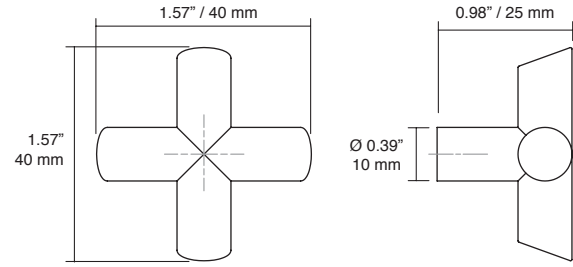

0614 **EQUIS** ZAMAK Designer: Patricia Roig

Z01	Z03	Z06	Z07	ZM1	ZM2		
Polished chrome	Polished black nickel	Polished copper	Polished brass	Matt white	Matt black	↓	📦
0614040Z01	0614040Z03	0614040Z06	0614040Z07	0614040ZM1	0614040ZM2	1	25