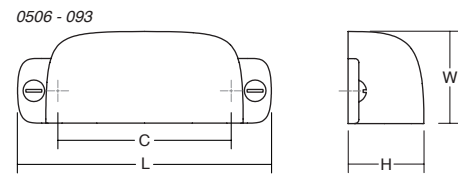

0506 **FIRM** ZAMAK Designer: Frank Person

ZM22 Textured black	C	L	W	H	↓	📦
NEW! 0506045ZM22	-	1.80" / 45,8 mm	0.94" / 24 mm	1.18" / 29,9 mm	1	25
0506064ZM22	2.52" / 64 mm	3.69" / 93,8 mm	0.96" / 24,5 mm	1.16" / 29,5 mm	2	25
NEW! 0506093ZM22	2.52" / 64 mm	3.69" / 93,8 mm	1.34" / 34 mm	1.10" / 28 mm	2	25
0506096ZM22	3.78" / 96 mm	4.95" / 125,8 mm	0.96" / 24,5 mm	1.16" / 29,5 mm	2	25
0506160ZM22	6.30" / 160 mm	7.47" / 189,8 mm	0.96" / 24,5 mm	1.17" / 29,6 mm	2	25
0506320ZM22	12.60" / 320 mm	13.77" / 349,8 mm	0.96" / 24,5 mm	1.17" / 29,6 mm	2	25