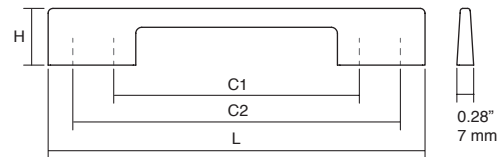

0053 **DINO** ZAMAK Designer: Viefe Studio

Z01 Polished chrome	Z23 Brushed nickel	ZM1 Matt white	ZM2 Matt black	ZP4 Aluminium look	C1	C2	L	H	↓	📦
0053096Z01	0053096Z23	0053096ZM1	0053096ZM2	0053096ZP4	3.78" / 96 mm	5.04" / 128 mm	6.14" / 156 mm	0.94" / 24 mm	4	25
0053192Z01	0053192Z23	0053192ZM1	0053192ZM2	0053192ZP4	6.30" / 160 mm	7.56" / 192 mm	8.70" / 221 mm	1.10" / 28 mm	4	25
0053320Z01	0053320Z23	0053320ZM1	0053320ZM2	0053320ZP4	11.34" / 288 mm	12.60" / 320 mm	13.74" / 349 mm	1.10" / 28 mm	4	25