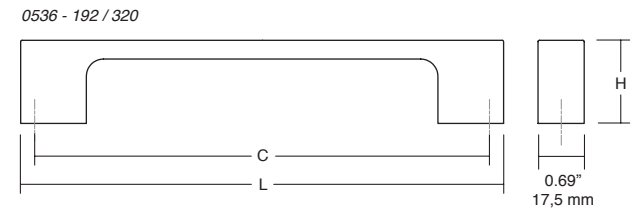

0536 **LUV** ZAMAK Designer: Kaschkasch