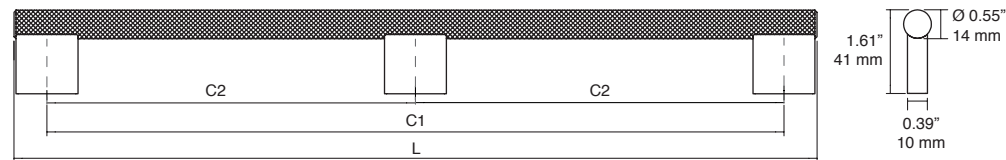

Includes non-twisting tip

0486 **GRAF BIG** ALUMINIUM Designer: Viefe Studio

0486 - 038 / 050

0486 - 192 / 320

0486 - 1168

L24	L291	L30	C1	C2	L	↓	☐
Stainless st. look	Brushed brass	Brushed black					
0486038L24	0486038L291	0486038L30	-	-	Ø 1.50" / 38 mm	1	25
0486050L24	0486050L291	0486050L30	-	-	Ø 1.97" / 50 mm	1	25
0486192L24	0486192L291	0486192L30	7.56" / 192 mm	-	8.82" / 224 mm	2	25
0486320L24	0486320L291	0486320L30	12.60" / 320 mm	-	13.86" / 352 mm	2	25
04861168L24	04861168L291	04861168L30	45.98" / 1168 mm	22.99" / 584 mm	47.24" / 1200 mm	3	10