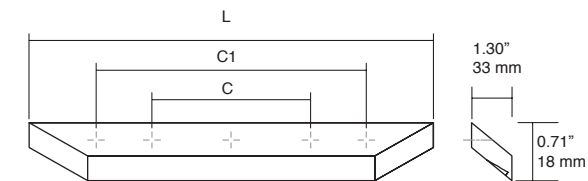

0340

BARCCO

WOOD

Designer: Alexis Vivet