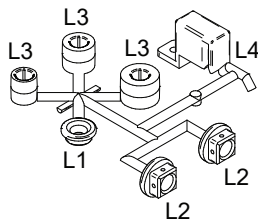

Complete Kit, Left Open

Description	Part#
W x H x D 849 x 586 x 489mm (33 7/16 x 23 1/16 x 19 1/4")	041-VSCL

Complete Kit, Right Open

Description	Part#
W x H x D 849 x 586 x 489mm (33 7/16 x 23 1/16 x 19 1/4")	041-VSCR

Minimum Interior Cabinet Dimensions

W x H x D 849 x 586 x 489mm (33 7/16 x 23 1/16 x 19 1/4")

What's In The Box

1. x1

2. x1

3. x1

4. x1

5. x1

6. x1

7. x18

8. x2

9. x2

10. x1

11. x1

12. x19

Step #1