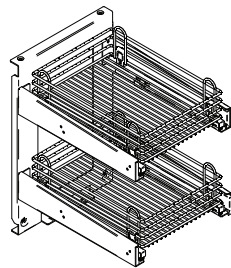

Complete Kit, Left Open

Description	Part#
W x H x D 849 x 586 x 489mm (33 7/16 x 23 1/16 x 19 1/4")	041-VSCL

Complete Kit, Right Open

Description	Part#
W x H x D 849 x 586 x 489mm (33 7/16 x 23 1/16 x 19 1/4")	041-VSCR

Minimum Interior Cabinet Dimensions

W x H x D 849 x 586 x 489mm (33 7/16 x 23 1/16 x 19 1/4")

What's In The Box

1. x1

2. x1

3. x1

4. x1

5. x1

6. x1

7. x18

8. x2

9. x2

10. x1

11. x1

12. x19

Step #1