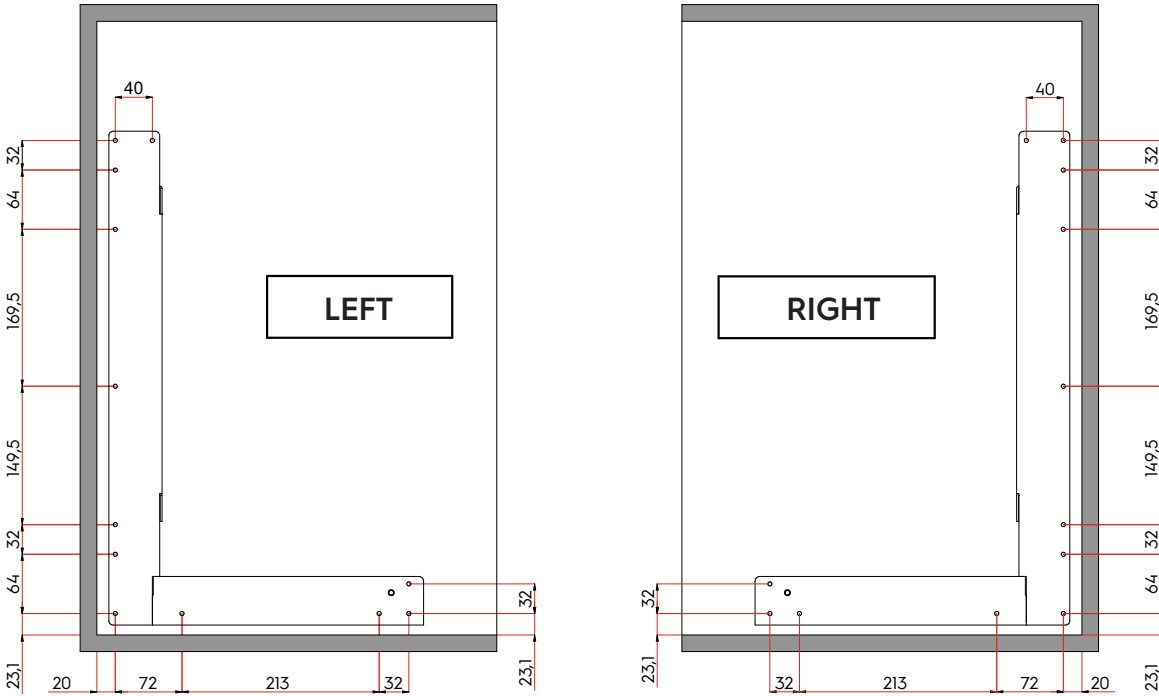

Complete Kit, Left Open

Description	Part#
W x H x D 849 x 586 x 489mm (33 7/16 x 23 1/16 x 19 1/4")	041-VSCL

Complete Kit, Right Open

Description	Part#
W x H x D 849 x 586 x 489mm (33 7/16 x 23 1/16 x 19 1/4")	041-VSCR

Minimum Interior Cabinet Dimensions

W x H x D 849 x 586 x 489mm (33 7/16 x 23 1/16 x 19 1/4")

What's In The Box

1. x1

2. x1

3. x1

4. x1

5. x1

6. x1

7. x18

8. x2

9. x2

10. x1

11. x1

12. x19

Step #1

Step #2

Step #3

Step #4

Step #5

Step #6

Step #7

Optional