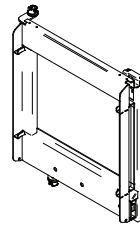

Complete Kit, Left Open

Description	Part#
W x H x D 849 x 586 x 489mm (33 7/16 x 23 1/16 x 19 1/4")	041-VSCL

Complete Kit, Right Open

Description	Part#
W x H x D 849 x 586 x 489mm (33 7/16 x 23 1/16 x 19 1/4")	041-VSCR

Minimum Interior Cabinet Dimensions

W x H x D 849 x 586 x 489mm (33 7/16 x 23 1/16 x 19 1/4")

What's In The Box

1. x1

2. x1

3. x1

4. x1

5. x1

6. x1

7. x18

8. x2

9. x2

10. x1

11. x1

12. x19

Step #1