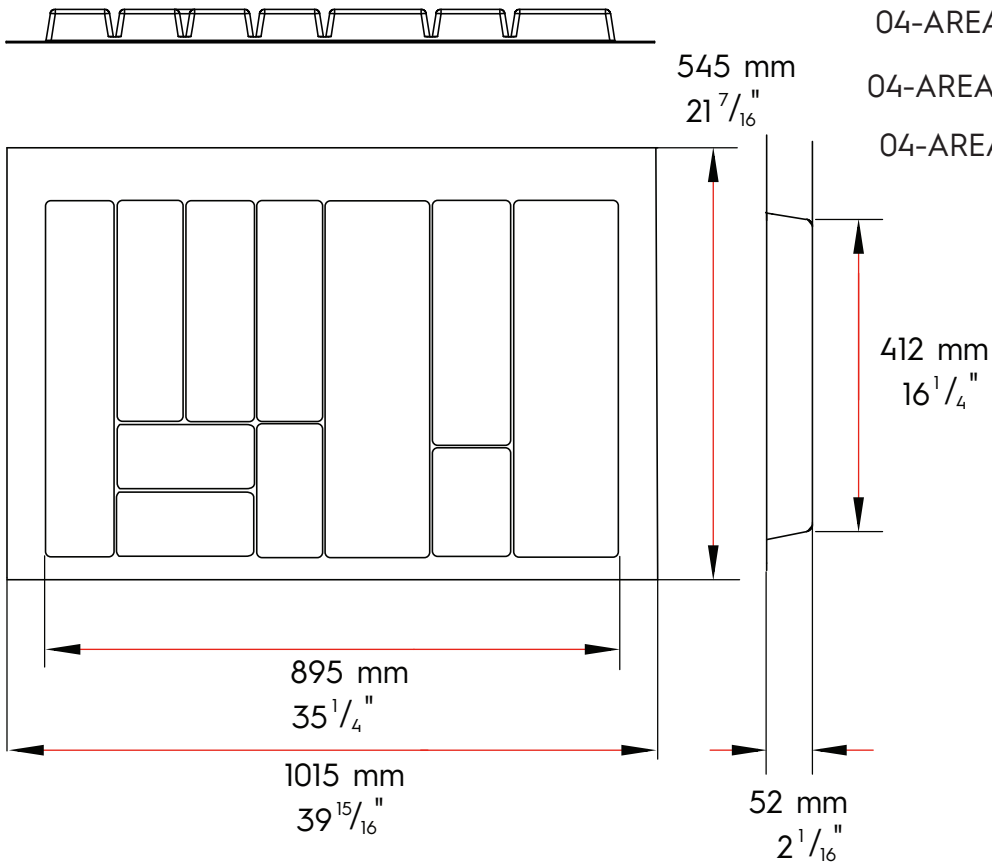

## Spice Holder

Part.	Finish
04-AREA-CT-GM-N	Matte Grey
04-AREA-CT-GMT-N	Matte Grey textured
04-AREA-CT-SW-N	Silk White